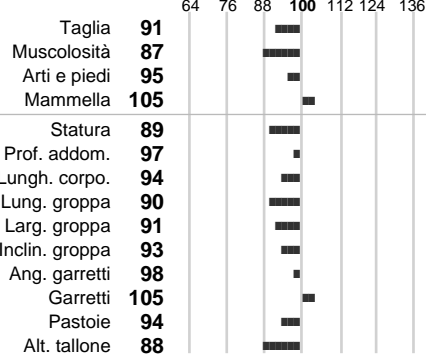

INDICI MORFOLOGICI

TEST GENETICI

K-Caseine: Non disponibile
Beta-Caseine: Non disponibile
Aracnomelia: Non disponibile
BMS (infertilità masch.): Non disponibile
DW (Nanismo): Non disponibile
FSH2(Accresc. ritard.): Non disponibile
TP (Trombopatia): Non disponibile
ZDL (Zincodificenza): Non disponibile
BH2(Aplotipo 2 Bruna): Non disponibile
FH4 (Aplotipo 4 della P.R.): Non disponibile
FH5 (Aplotipo 5 della P.R.): Non disponibile

GENEALOGIA

1^ GENERAZIONE

2^ GENERAZIONE

3^ GENERAZIONE

4^ GENERAZIONE

PADRE:
FR002598012281
OXALIN
Data nascita: 08-04-1998

FR003990016792
FAUCON
Data nascita: 20-11-1990

FR002596003500
MAJORETTE
Data nascita: 01-01-1995

FR003983013276   UNAU
Data nascita: 16-10-1983

FR003987001986   COQUINE
Data nascita: 01-01-1987

FR003887010088   CANARI
Data nascita: 14-01-1987

FR002593024697   ---
Data nascita: 01-09-1993

FR003982016716   TIBET
Data nascita: 14-12-1982

FR007185055816   ACTIVE
Data nascita: 04-10-1985

FR002586012493   BISTRO
Data nascita: 29-10-1986

FR003977007499   NICOU   Data nascita: 01-01-1977
FR003980019783   REBELLE   Data nascita: 01-01-1980

FR007176060311   MARTIEN   Data nascita: 25-12-1976
FR003981007763   SUOBRETTE   Data nascita: 01-01-1981

FR002578060056   OXFORD   Data nascita: 20-04-1978
FR003881005165   SEREINE   Data nascita: 01-01-1981

FR000186006232   BOIS LE VIN   Data nascita: 30-08-1986

FR003971002640   CORAIL   Data nascita: 25-02-1971
FR003977005051   NICOISE   Data nascita: 01-01-1977

FR003877013344   NEWLOOK   Data nascita: 02-09-1977
FR007181056229   SIRENE   Data nascita: 01-01-1981

FR007076007876   MENHIR   Data nascita: 01-01-1976
FR002582060961   TOURTERELL   Data nascita: 01-01-1982

MADRE:
FR002531091157
PARAD
Data nascita: 19-07-1999

FR002595004512
Data nascita: 07-01-1995