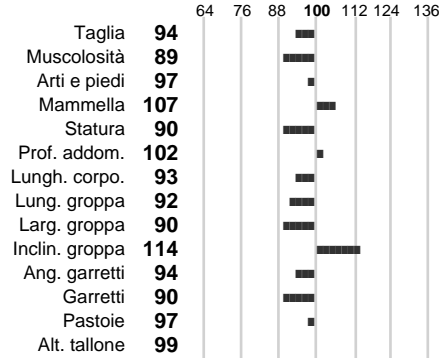

ASSOCIAZIONE NAZIONALE ALLEVATORI BOVINI DI RAZZA PEZZATA ROSSA ITALIANA
LIBRO GENEALOGICO NAZIONALE - SCHEDA TORO

Identificativo: **FR002532654961**

Nome: **ADIBOU**

Razza: **P.R.I.**

Sesso: **Maschio**

Data Nascita: **04-09-2005**

%Consanguineità:

%Sim.: **0**

%Montb.: **100**

%Rh: **0**

Allev.:

Centro di FA: **FRANCIA**

INDICI PRODUTTIVI

Stato toro: **IS** Attendibilità: **39**
Figlie tot.: **72** Allevamenti: **0**
IDA: **-93** Rank: **43** Latte Kg: **231**
Grasso %: **0.03** Kg: **11**
Proteine %: **-0.02** Kg: **7**

INDICI FUNZIONALI

Indice	Attendibilità
Velocità mungitura: 105	30
Cellule somatiche: 96	70
Fertilità:	
Longevità:	
Facilità al parto: 97	
Persistenza: 0	0

PERFORMANCE TEST

Indice	Fenotipo
Attitudine carne: 84	
Incr. medio gg: 88	
Taglia perf. test: 84	
Muscol. perf.: 79	
Arti perf. test: 89	

ADIBOU

INDICI MORFOLOGICI

TEST GENETICI

K-Caseine: Non disponibile
Beta-Caseine: Non disponibile
Beta-Lattoglobuline: Non disponibile
Aracnomelia: Non disponibile
BMS (infertilità masch.): Non disponibile
DW (Nanismo): Non disponibile
FSH2(Accresc. ritard.): Non disponibile
TP (Trombopatia): Non disponibile
ZDL (Zincodifenzia): Non disponibile
BH2(Aplotipo 2 Bruna): Non disponibile
FH4 (Aplotipo 4 della P.R.): Non disponibile
FH5 (Aplotipo 5 della P.R.): Non disponibile