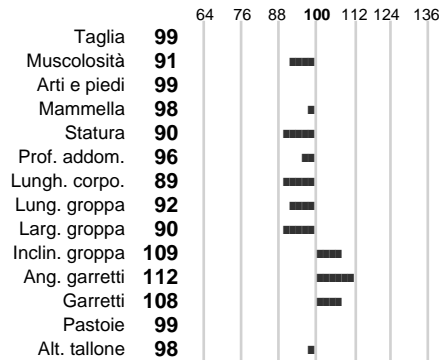

ASSOCIAZIONE NAZIONALE ALLEVATORI BOVINI DI RAZZA PEZZATA ROSSA ITALIANA
LIBRO GENEALOGICO NAZIONALE - SCHEDA TORO

Identificativo: **FR002533053994**

Nome: **AFRANOIS**

Razza: **P.R.I.**

Sesso: **Maschio**

Data Nascita: **24-08-2005**

%Consanguineità:

%Sim.: **0**

%Montb.: **100**

%Rh: **0**

Allev.:

Centro di FA: **FRANCIA**

INDICI PRODUTTIVI

Stato toro: **IS**   Attendibilità: **37**
Figlie tot. : **88**   Allevamenti: **0**
IDA: **-220**   Rank: **32**   Latte Kg: **320**
Grasso %: **0.05**   Kg: **17**
Proteine %: **0.07**   Kg: **16**

INDICI FUNZIONALI

Indice	Attendibilità
Velocità mungitura: 101	18
Cellule somatiche: 87	70
Fertilità:	
Longevità:	
Facilità al parto: 98	
Persistenza: 0	0

PERFORMANCE TEST

Indice	Fenotipo
Attitudine carne: 74	
Incr. medio gg: 84	
Taglia perf. test: 81	
Muscol. perf. test: 65	
Arti perf. test: 69	

INDICI MORFOLOGICI

TEST GENETICI

K-Caseine: Non disponibile
Beta-Caseine: Non disponibile
Beta-Lattoglobuline: Non disponibile
Aracnomelia: Non disponibile
BMS (infertilità masch.): Non disponibile
DW (Nanismo): Non disponibile
FSH2(Accresc. ritard.): Non disponibile
TP (Trombopatia): Non disponibile
ZDL (Zincodeficienza): Non disponibile
BH2(Aplotipo 2 Bruna): Non disponibile
FH4 (Aplotipo 4 della P.R.): Non disponibile
FH5 (Aplotipo 5 della P.R.): Non disponibile