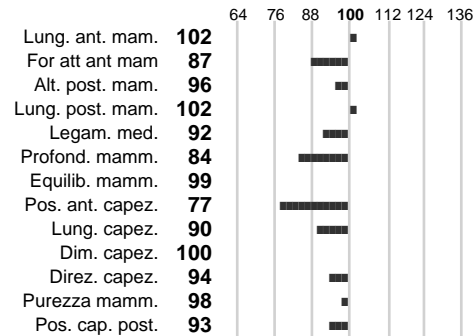

ASSOCIAZIONE NAZIONALE ALLEVATORI BOVINI DI RAZZA PEZZATA ROSSA ITALIANA
LIBRO GENEALOGICO NAZIONALE - SCHEDA TORO

Identificativo: **FR002533053994**

Nome: **AFRANOIS**

Razza: **P.R.I.**

Sesso: **Maschio**

Data Nascita: **24-08-2005**

%Consanguineità:

%Sim.: **0**

%Montb.: **100**

%Rh: **0**

Allev.:

Centro di FA: **FRANCIA**

INDICI PRODUTTIVI

Stato toro: **IS**   Attendibilità: **37**
Figlie tot. : **88**   Allevamenti: **0**
IDA: **-220**   Rank: **32**   Latte Kg: **320**
Grasso %: **0.05**   Kg: **17**
Proteine %: **0.07**   Kg: **16**

INDICI FUNZIONALI

Indice	Attendibilità
Velocità mungitura: 101	18
Cellule somatiche: 87	70
Fertilità:	
Longevità:	
Facilità al parto: 98	
Persistenza: 0	0

PERFORMANCE TEST

Indice	Fenotipo
Attitudine carne: 74	
Incr. medio gg: 84	
Taglia perf. test: 81	
Muscol. perf. test: 65	
Arti perf. test: 69	

INDICI MORFOLOGICI

TEST GENETICI

K-Caseine: Non disponibile
Beta-Caseine: Non disponibile
Beta-Lattoglobuline: Non disponibile
Aracnomelia: Non disponibile
BMS (infertilità masch.): Non disponibile
DW (Nanismo): Non disponibile
FSH2(Accresc. ritard.): Non disponibile
TP (Trombopatia): Non disponibile
ZDL (Zincodeficienza): Non disponibile
BH2(Aplotipo 2 Bruna): Non disponibile
FH4 (Aplotipo 4 della P.R.): Non disponibile
FH5 (Aplotipo 5 della P.R.): Non disponibile