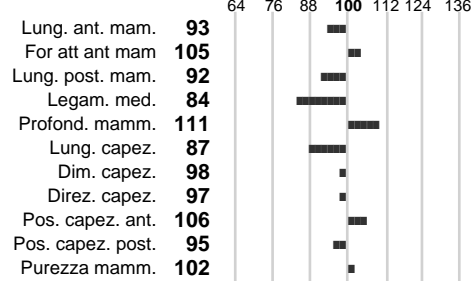

%Montb.: **100**

%Rh: **0**

Allev.:

Centro di FA: **FRANCIA**

INDICI PRODUTTIVI

Stato toro: **IS** Attendibilità: **64**
Figlie tot. : **369** Allevamenti: **0**
IDAS: **757** Rank: **99** Latte Kg: **511**
Grasso %: **-0.09** Kg: **13**
Proteine %: **0.11** Kg: **27**

INDICI FUNZIONALI

Indice	Attendibilità
Velocità mungitura: 100	76
Cellule somatiche: 121	73
Fertilità: 146	
Longevità: 119	
Facilità al parto: 97	
Persistenza: 0	0
Resistenza chetosi:	
Salute:	

PERFORM. TEST

Indice	Fenotipo
Indice carne PT: 76	
Muscol. PT: 64	
Incr. medio gg PT: 87	
R.F.I. PT: 97	
Peso 12 mesi PT: 88	
Qualità vitelli:	
Beef line:	
IMG carcassa:	

PRIMO
★ ★ ★

INDICI MORFOLOGICI

TEST GENETICI

K-Caseine: Non disponibile
Beta-Caseine: Non disponibile
Aracnomelia: Non disponibile
BMS (infertilità masch.): Non disponibile
DW (Nanismo): Non disponibile
FSH2(Accresc. ritard.): Non disponibile
TP (Trombopatia): Non disponibile
ZDL (Zincodeficienza): Non disponibile
BH2(Aplotipo 2 Bruna): Non disponibile
FH4 (Aplotipo 4 della P.R.): Non disponibile
FH5 (Aplotipo 5 della P.R.): Non disponibile