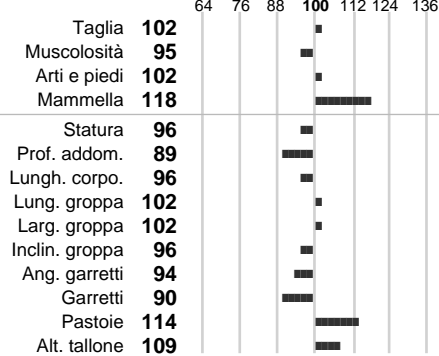

%Montb.: **100**

%Rh: **0**

Allev.:

Centro di FA: **FRANCIA**

INDICI PRODUTTIVI

Stato toro: **IS** Attendibilità: **64**
Figlie tot. : **369** Allevamenti: **0**
IDAS: **757** Rank: **99** Latte Kg: **511**
Grasso %: **-0.09** Kg: **13**
Proteine %: **0.11** Kg: **27**

INDICI FUNZIONALI

Indice	Attendibilità
Velocità mungitura: 100	76
Cellule somatiche: 121	73
Fertilità: 146	
Longevità: 119	
Facilità al parto: 97	
Persistenza: 0	0
Resistenza chetosi:	
Salute:	

PERFORM. TEST

Indice	Fenotipo
Indice carne PT: 76	
Muscol. PT: 64	
Incr. medio gg PT: 87	
R.F.I. PT: 97	
Peso 12 mesi PT: 88	
Qualità vitelli:	
Beef line:	
IMG carcassa:	

PRIMO
★ ★ ★

INDICI MORFOLOGICI

TEST GENETICI

K-Caseine: Non disponibile
Beta-Caseine: Non disponibile
Aracnomelia: Non disponibile
BMS (infertilità masch.): Non disponibile
DW (Nanismo): Non disponibile
FSH2(Accresc. ritard.): Non disponibile
TP (Trombopatia): Non disponibile
ZDL (Zincodeficienza): Non disponibile
BH2(Aplotipo 2 Bruna): Non disponibile
FH4 (Aplotipo 4 della P.R.): Non disponibile
FH5 (Aplotipo 5 della P.R.): Non disponibile