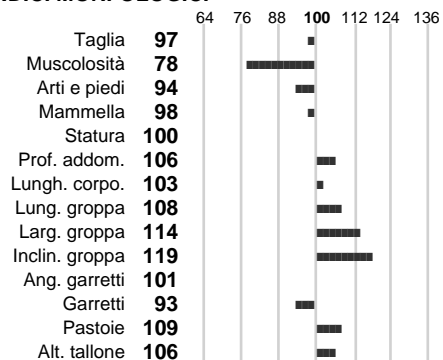

Stato toro: **IS**      Attendibilità: **37**  
Figlie tot. : **81**      Allevamenti: **0**  
IDA: **-132**      Rank: **40**      Latte Kg: **985**  
Grasso %: **-0.08**      Kg: **32**  
Proteine %: **-0.09**      Kg: **26**

**INDICI FUNZIONALI**

Indice	Attendibilità
Velocità mungitura: <b>99</b>	<b>16</b>
Cellule somatiche: <b>81</b>	<b>70</b>
Fertilità:	
Longevità:	
Facilità al parto: <b>99</b>	
Persistenza: <b>0</b>	<b>0</b>

**PERFORMANCE TEST**

Indice	Fenotipo
Attitudine carne: <b>75</b>	
Incr. medio gg: <b>85</b>	
Taglia perf. test: <b>93</b>	
Muscol. perf. <b>58</b>	
Arti perf. test: <b>84</b>	

**ADORNO**

**INDICI MORFOLOGICI**