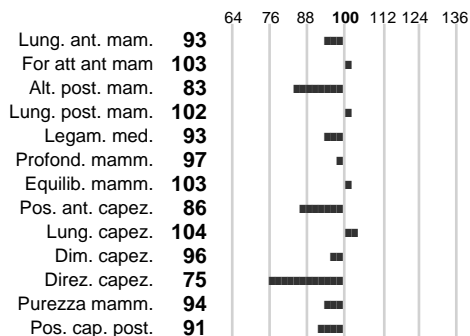

Stato toro: **IS**      Attendibilità: **37**  
Figlie tot. : **81**      Allevamenti: **0**  
IDA: **-132**      Rank: **40**      Latte Kg: **985**  
Grasso %: **-0.08**      Kg: **32**  
Proteine %: **-0.09**      Kg: **26**

**INDICI FUNZIONALI**

Indice	Attendibilità
Velocità mungitura: <b>99</b>	<b>16</b>
Cellule somatiche: <b>81</b>	<b>70</b>
Fertilità:	
Longevità:	
Facilità al parto: <b>99</b>	
Persistenza: <b>0</b>	<b>0</b>

**PERFORMANCE TEST**

Indice	Fenotipo
Attitudine carne: <b>75</b>	
Incr. medio gg: <b>85</b>	
Taglia perf. test: <b>93</b>	
Muscol. perf. <b>58</b>	
Arti perf. test: <b>84</b>	

**ADORNO**

**INDICI MORFOLOGICI**