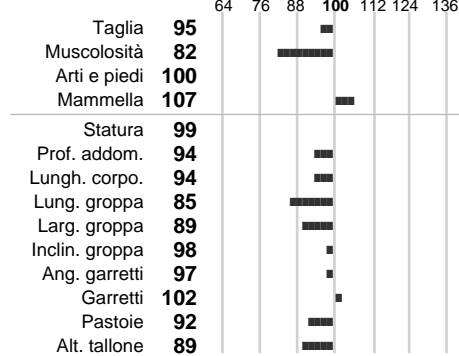

INDICI PRODUTTIVI

Stato toro: **IS** Attendibilità: **49**
Figlie tot. : **1436** Allevamenti: **0**
IDAS: **-280** Rank: **8** Latte Kg: **29**
Grasso %: **0.05** Kg: **5**
Proteine %: **0.05** Kg: **5**

INDICI FUNZIONALI

Indice	Attendibilità
Velocità mungitura: 105	86
Cellule somatiche: 88	77
Fertilità:	
Longevità: 104	
Facilità al parto: 96	
Persistenza: 0	1
Resistenza chetosi:	
Salute:	

PERFORM. TEST

Indice	Fenotipo
Indice carne PT: 75	
Muscol. PT: 64	
Incr. medio gg PT: 82	
R.F.I. PT: 101	
Peso 12 mesi PT: 86	
Qualità vitelli:	
Beef line:	

GNOCCHI

INDICI MORFOLOGICI

TEST GENETICI

K-Caseine: Non disponibile
Beta-Caseine: Non disponibile
Aracnomelia: Non disponibile
BMS (infertilità masch.): Non disponibile
DW (Nanismo): Non disponibile
FSH2(Accresc. ritard.): Non disponibile
TP (Trombopatia): Non disponibile
ZDL (Zincodificenza): Non disponibile
BH2(Aplotipo 2 Bruna): Non disponibile
FH4 (Aplotipo 4 della P.R.): Non disponibile
FH5 (Aplotipo 5 della P.R.): Non disponibile