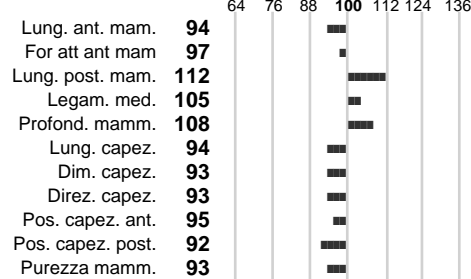

INDICI PRODUTTIVI

Stato toro: **IS** Attendibilità: **49**
Figlie tot. : **1436** Allevamenti: **0**
IDAS: **-280** Rank: **8** Latte Kg: **29**
Grasso %: **0.05** Kg: **5**
Proteine %: **0.05** Kg: **5**

INDICI FUNZIONALI

Indice	Attendibilità
Velocità mungitura: 105	86
Cellule somatiche: 88	77
Fertilità:	
Longevità: 104	
Facilità al parto: 96	
Persistenza: 0	1
Resistenza chetosi:	
Salute:	

PERFORM. TEST

Indice	Fenotipo
Indice carne PT: 75	
Muscol. PT: 64	
Incr. medio gg PT: 82	
R.F.I. PT: 101	
Peso 12 mesi PT: 86	
Qualità vitelli:	
Beef line:	

GNOCCHI

INDICI MORFOLOGICI

TEST GENETICI

K-Caseine: Non disponibile
Beta-Caseine: Non disponibile
Aracnomelia: Non disponibile
BMS (infertilità masch.): Non disponibile
DW (Nanismo): Non disponibile
FSH2(Accresc. ritard.): Non disponibile
TP (Trombopatia): Non disponibile
ZDL (Zincodificenza): Non disponibile
BH2(Aplotipo 2 Bruna): Non disponibile
FH4 (Aplotipo 4 della P.R.): Non disponibile
FH5 (Aplotipo 5 della P.R.): Non disponibile