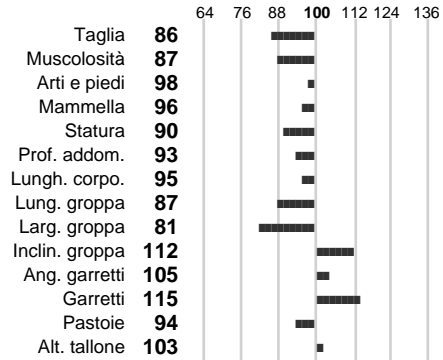

INDICI MORFOLOGICI

TEST GENETICI

K-Caseine: Non disponibile
Beta-Caseine: Non disponibile
Beta-Lattoglobuline: Non disponibile
Aracnomelia: Non disponibile
BMS (infertilità masch.): Non disponibile
DW (Nanismo): Non disponibile
FSH2(Accresc. ritard.): Non disponibile
TP (Trombopatia): Non disponibile
ZDL (Zincodifenzia): Non disponibile
BH2(Aplotipo 2 Bruna): Non disponibile
FH4 (Aplotipo 4 della P.R.): Non disponibile
FH5 (Aplotipo 5 della P.R.): Non disponibile

GENEALOGIA

1^ GENERAZIONE

PADRE:
FR002598012281
OXALIN
Data nascita: 08-04-1998

MADRE:
FR002598032213
FR002598032213
Data nascita: 12-11-1998

2^ GENERAZIONE

FR003990016792
FAUCON
Data nascita: 20-11-1990

FR002596003500
MAJORETTE
Data nascita: 01-01-1995

FR007191071104
GARDIAN
Data nascita: 05-02-1991

FR002593012216
IVOIRE
Data nascita: 01-10-1993

3^ GENERAZIONE

FR003983013276   UNAU
Data nascita: 16-10-1983

FR003987001986   COQUINE
Data nascita: 01-01-1987

FR003887010088   CANARI
Data nascita: 14-01-1987

FR002593024697   ---
Data nascita: 01-09-1993

FR003982016716   TIBET
Data nascita: 14-12-1982

FR007185055816   ACTIVE
Data nascita: 04-10-1985

FR002586012493   BISTRO
Data nascita: 29-10-1986

FR002589010450
Data nascita: 26-09-1989

4^ GENERAZIONE

FR003977007499   NICOU   Data nascita: 01-01-1977
FR003980019783   REBELLE   Data nascita: 01-01-1980

FR007176060311   MARTIEN   Data nascita: 25-12-1976
FR003981007763   SUOBRETTE   Data nascita: 01-01-1981

FR002578060056   OXFORD   Data nascita: 20-04-1978
FR003881005165   SEREINE   Data nascita: 01-01-1981

FR003971002640   CORAIL   Data nascita: 25-02-1971
FR003977005051   NICOISE   Data nascita: 01-01-1977

FR003877013344   NEWLOOK   Data nascita: 02-09-1977
FR007181056229   SIRENE   Data nascita: 01-01-1981

FR007076007876   MENHIR   Data nascita: 01-01-1976
FR002582060961   TOURTERELL   Data nascita: 01-01-1982

FR007082004021   TARTARS   Data nascita: 21-03-1982