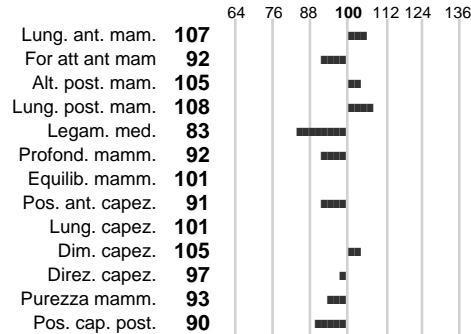

%Consanguineità:

%Sim.: **0**

%Montb.: **100**

%Rh: **0**

Allev.:

Centro di FA: **FRANCIA**

INDICI PRODUTTIVI

Stato toro: **IS** Attendibilità: **65**
Figlie tot. : **83** Allevamenti: **0**
IDA: **119** Rank: **63** Latte Kg: **860**
Grasso %: **-0.07** Kg: **28**
Proteine %: **-0.10** Kg: **21**

INDICI FUNZIONALI

Indice	Attendibilità
Velocità mungitura: 104	71
Cellule somatiche: 103	71
Fertilità:	
Longevità:	
Facilità al parto: 96	
Persistenza: 0	0

PERFORMANCE TEST

Indice	Fenotipo
Attitudine carne: 83	
Incr. medio gg: 87	
Taglia perf. test: 84	
Muscol. perf. test: 78	
Arti perf. test: 88	

AFNOR

INDICI MORFOLOGICI

TEST GENETICI

K-Caseine: Non disponibile
Beta-Caseine: Non disponibile
Beta-Lattoglobuline: Non disponibile
Aracnomelia: Non disponibile
BMS (infertilità masch.): Non disponibile
DW (Nanismo): Non disponibile
FSH2(Accresc. ritard.): Non disponibile
TP (Trombopatia): Non disponibile
ZDL (Zincodifenzia): Non disponibile
BH2(Aplotipo 2 Bruna): Non disponibile
FH4 (Aplotipo 4 della P.R.): Non disponibile
FH5 (Aplotipo 5 della P.R.): Non disponibile