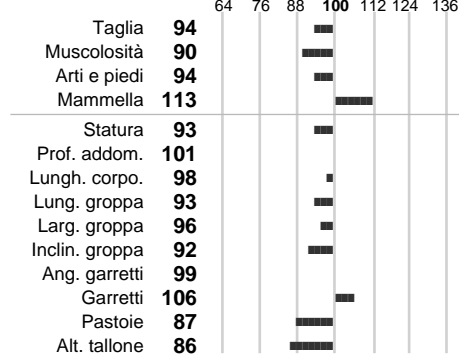

%Montb.: **94**

%Rh: **6**

Allev.:

Centro di FA: **Padre di Toro**

INDICI PRODUTTIVI

Stato toro: **PR** Attendibilità: **95**
Figlie tot.: **29728** Allevamenti: **207**
IDAS: **-227** Rank: **13** Latte Kg: **388**
Grasso %: **0.11** Kg: **24**
Proteine %: **0.02** Kg: **15**

INDICI FUNZIONALI

Indice	Attendibilità
Velocità mungitura: 105	92
Cellule somatiche: 96	99
Fertilità: 87	
Longevità: 83	
Facilità al parto: 100	
Persistenza: 110	97
Resistenza chetosi: 93	
Salute: 95	

PERFORM. TEST

Indice	Fenotipo
Indice carne PT: 77	
Muscol. PT: 73	
Incr. medio gg PT: 81	
R.F.I. PT: 95	
Peso 12 mesi PT: 89	
Qualità vitelli: 96	
Beef line:	
IMG carcassa: 95	

INDICI MORFOLOGICI

TEST GENETICI

K-Caseine: Non disponibile
Beta-Caseine: Non disponibile
Aracnomelia: Non disponibile
BMS (infertilità masch.): Non disponibile
DW (Nanismo): Non disponibile
FSH2(Accresc. ritard.): Non disponibile
TP (Trombopatia): Non disponibile
ZDL (Zincodifenzia): Non disponibile
BH2(Aplotipo 2 Bruna): Non disponibile
FH4 (Aplotipo 4 della P.R.): Non disponibile
FH5 (Aplotipo 5 della P.R.): Non disponibile