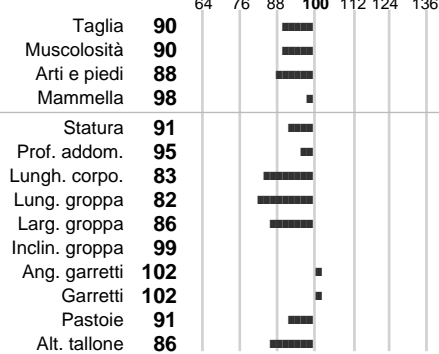

INDICI MORFOLOGICI

TEST GENETICI

K-Caseine: Non disponibile
Beta-Caseine: Non disponibile
Aracnomelia: Non disponibile
BMS (infertilità masch.): Non disponibile
DW (Nanismo): Non disponibile
FSH2(Accresc. ritard.): Non disponibile
TP (Trombopatia): Non disponibile
ZDL (Zincodeficienza): Non disponibile
BH2(Aplotipo 2 Bruna): Non disponibile
FH4 (Aplotipo 4 della P.R.): Non disponibile
FH5 (Aplotipo 5 della P.R.): Non disponibile

GENEALOGIA

1^ GENERAZIONE

2^ GENERAZIONE

3^ GENERAZIONE

4^ GENERAZIONE

PADRE:
FR003990016792
FAUCON
Data nascita: 20-11-1990

FR003983013276
UNAU
Data nascita: 16-10-1983

FR003987001986
COQUINE
Data nascita: 01-01-1987

FR000186006232
BOIS LE VIN
Data nascita: 30-08-1986

MADRE:
FR002594016845
FR002594016845
Data nascita: 23-08-1994

FR002590019045
FABIOLA
Data nascita: 01-01-1990

FR003977007499   **NICOU**
Data nascita: 01-01-1977

FR003980019783   **REBELLE**
Data nascita: 01-01-1980

FR007176060311   **MARTIEN**
Data nascita: 25-12-1976

FR003981007763   **SUOBRETTE**
Data nascita: 01-01-1981

FR007176060311   **MARTIEN**
Data nascita: 25-12-1976

FR000182004048   **TELLA**
Data nascita: 01-01-1982

FR003982016716   **TIBET**
Data nascita: 14-12-1982

FR002588000415   **DEESSE**
Data nascita: 13-01-1988

FR003969006793   **ACTEUR**   Data nascita: 01-01-1969
FR003970001747   **BELLE**   Data nascita: 17-02-1970

FR003971002640   **CORAIL**   Data nascita: 25-02-1971
FR003975003036   **LUISANTE**   Data nascita: 10-02-1975

FR003967923962   **TABARIN**   Data nascita: 01-01-1967
FR007172055699   **DEVISE**   Data nascita: 01-01-1972

FR003973004073   **ISARD**   Data nascita: 01-01-1973
FR003977004080   **NEGRESSE**   Data nascita: 28-02-1977

FR003967923962   **TABARIN**   Data nascita: 01-01-1967
FR007172055699   **DEVISE**   Data nascita: 01-01-1972

FR002572016541   **DEBOUT**   Data nascita: 02-12-1972
FR000177008083   **NUTELLA**   Data nascita: 02-10-1977

FR003971002640   **CORAIL**   Data nascita: 25-02-1971
FR003977005051   **NICOISE**   Data nascita: 01-01-1977

FR007080007171   **RHUM**   Data nascita: 21-08-1980
FR002583009217   **UZELLE**   Data nascita: 01-01-1983