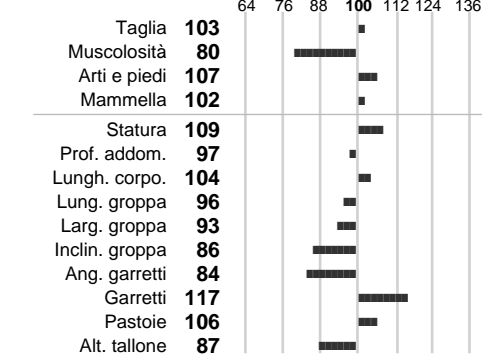

%Montb.: **100**

%Rh: **0**

Allev.:

Centro di FA: **FRANCIA**

INDICI PRODUTTIVI

Stato toro: **IS** Attendibilità: **96**
Figlie tot.: **171** Allevamenti: **16**
IDAS: **-133** Rank: **29** Latte Kg: **-127**
Grasso %: **0.02** Kg: **-4**
Proteine %: **0.07** Kg: **1**

INDICI FUNZIONALI

Indice	Attendibilità
Velocità mungitura: 81	76
Cellule somatiche: 99	94
Fertilità: 120	
Longevità: 110	
Facilità al parto: 100	
Persistenza: 109	96
Resistenza chetosi:	
Salute: - Salute piedi: null - 107	

PERFORM. TEST

Indice	Fenotipo
Indice carne PT: 76	
Muscol. PT: 64	
Incr. medio gg PT: 85	
R.F.I. PT: 100	
Peso 12 mesi PT: 88	
Qualità vitelli:	
Beef line:	
IMG carcassa:	

UBALM

INDICI MORFOLOGICI

TEST GENETICI