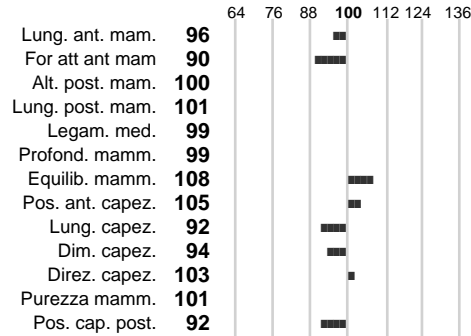

ASSOCIAZIONE NAZIONALE ALLEVATORI BOVINI DI RAZZA PEZZATA ROSSA ITALIANA
LIBRO GENEALOGICO NAZIONALE - SCHEDA TORO

Identificativo: **FR003802655567**

Nome: **ABIDAL**

Razza: **P.R.I.**

Sesso: **Maschio**

Data Nascita: **16-09-2005**

%Consanguineità:

%Sim.: **0**

%Montb.: **100**

%Rh: **0**

Allev.:

Centro di FA: **FRANCIA**

INDICI PRODUTTIVI

Stato toro: **IS**   Attendibilità: **71**
Figlie tot. : **501**   Allevamenti: **0**
IDA: **-151**   Rank: **38**   Latte Kg: **469**
Grasso %: **-0.13**   Kg: **8**
Proteine %: **-0.08**   Kg: **10**

INDICI FUNZIONALI

Indice	Attendibilità
Velocità mungitura: 109	81
Cellule somatiche: 92	78
Fertilità:	
Longevità:	
Facilità al parto: 90	
Persistenza: 0	0

PERFORMANCE TEST

Indice	Fenotipo
Attitudine carne: 77	
Incr. medio gg: 89	
Taglia perf. test: 98	
Muscol. perf. 60	
Arti perf. test: 77	

INDICI MORFOLOGICI

TEST GENETICI

K-Caseine: Non disponibile
Beta-Caseine: Non disponibile
Beta-Lattoglobuline: Non disponibile
Aracnomelia: Non disponibile
BMS (infertilità masch.): Non disponibile
DW (Nanismo): Non disponibile
FSH2(Accresc. ritard.): Non disponibile
TP (Trombopatia): Non disponibile
ZDL (Zincodifenzia): Non disponibile
BH2(Aplotipo 2 Bruna): Non disponibile
FH4 (Aplotipo 4 della P.R.): Non disponibile
FH5 (Aplotipo 5 della P.R.): Non disponibile