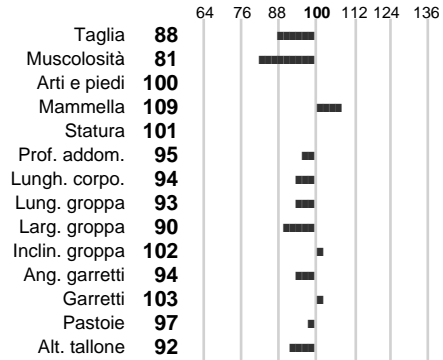

ASSOCIAZIONE NAZIONALE ALLEVATORI BOVINI DI RAZZA PEZZATA ROSSA ITALIANA
LIBRO GENEALOGICO NAZIONALE - SCHEDA TORO

Identificativo: **FR003802655567**

Nome: **ABIDAL**

Razza: **P.R.I.**

Sesso: **Maschio**

Data Nascita: **16-09-2005**

%Consanguineità:

%Sim.: **0**

%Montb.: **100**

%Rh: **0**

Allev.:

Centro di FA: **FRANCIA**

INDICI PRODUTTIVI

Stato toro: **IS**   Attendibilità: **71**
Figlie tot. : **501**   Allevamenti: **0**
IDA: **-151**   Rank: **38**   Latte Kg: **469**
Grasso %: **-0.13**   Kg: **8**
Proteine %: **-0.08**   Kg: **10**

INDICI FUNZIONALI

Indice	Attendibilità
Velocità mungitura: 109	81
Cellule somatiche: 92	78
Fertilità:	
Longevità:	
Facilità al parto: 90	
Persistenza: 0	0

PERFORMANCE TEST

Indice	Fenotipo
Attitudine carne: 77	
Incr. medio gg: 89	
Taglia perf. test: 98	
Muscol. perf. 60	
Arti perf. test: 77	

INDICI MORFOLOGICI

TEST GENETICI

K-Caseine: Non disponibile
Beta-Caseine: Non disponibile
Beta-Lattoglobuline: Non disponibile
Aracnomelia: Non disponibile
BMS (infertilità masch.): Non disponibile
DW (Nanismo): Non disponibile
FSH2(Accresc. ritard.): Non disponibile
TP (Trombopatia): Non disponibile
ZDL (Zincodifenzia): Non disponibile
BH2(Aplotipo 2 Bruna): Non disponibile
FH4 (Aplotipo 4 della P.R.): Non disponibile
FH5 (Aplotipo 5 della P.R.): Non disponibile