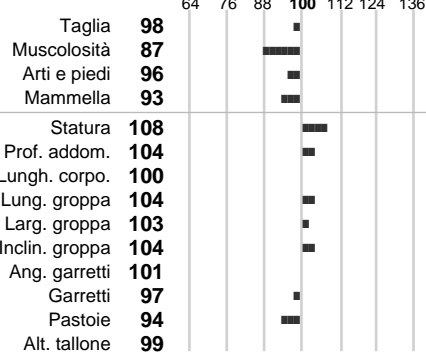

%Montb.: **100**

%Rh: **0**

Alliev.: **0**

Centro di FA: **FRANCIA**

INDICI PRODUTTIVI

Stato toro: **IS** Attendibilità: **30**
Figlie tot.: **88** Allevamenti: **0**
IDAS: **-462** Rank: **0** Latte Kg: **147**
Grasso %: **0.06** Kg: **11**
Proteine %: **0.00** Kg: **5**

INDICI FUNZIONALI

Indice	Attendibilità
Velocità mungitura: 104	19
Cellule somatiche: 82	68
Fertilità:	
Longevità: 99	
Facilità al parto: 93	
Persistenza: 0	0
Resistenza chetosi:	
Salute:	

PERFORM. TEST

Indice	Fenotipo
Indice carne PT: 74	
Muscol. PT: 64	
Incr. medio gg PT: 83	
R.F.I. PT: 101	
Peso 12 mesi PT: 82	
Qualità vitelli:	
Beef line:	

ABEDI

INDICI MORFOLOGICI

TEST GENETICI

K-Caseine: Non disponibile
Beta-Caseine: Non disponibile
Aracnomelia: Non disponibile
BMS (infertilità masch.): Non disponibile
DW (Nanismo): Non disponibile
FSH2(Accresc. ritard.): Non disponibile
TP (Trombopatia): Non disponibile
ZDL (Zincodifidenza): Non disponibile
BH2(Aplotipo 2 Bruna): Non disponibile
FH4 (Aplotipo 4 della P.R.): Non disponibile
FH5 (Aplotipo 5 della P.R.): Non disponibile