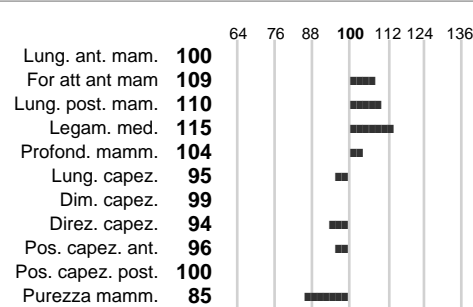

%Montb.: **100**

%Rh: **0**

Allev.:

Centro di FA: **FRANCIA**

INDICI PRODUTTIVI

Stato toro: **IS** Attendibilità: **90**
Figlie tot. : **87** Allevamenti: **15**
IDAS: **-439** Rank: **3** Latte Kg: **-387**
Grasso %: **0.00** Kg: **-16**
Proteine %: **0.03** Kg: **-12**

INDICI FUNZIONALI

Indice	Attendibilità
Velocità mungitura: 101	70
Cellule somatiche: 79	76
Fertilità: 111	
Longevità: 101	
Facilità al parto: 98	
Persistenza: 122	91
Resistenza chetosi:	
Salute: - Salute piedi: null - 0	

PERFORM. TEST

Indice	Fenotipo
Indice carne PT: 80	
Muscol. PT: 64	
Incr. medio gg PT: 88	
R.F.I. PT: 97	
Peso 12 mesi PT: 93	
Qualità vitelli:	
Beef line:	
IMG carcassa:	

HOMARD JB

INDICI MORFOLOGICI

TEST GENETICI