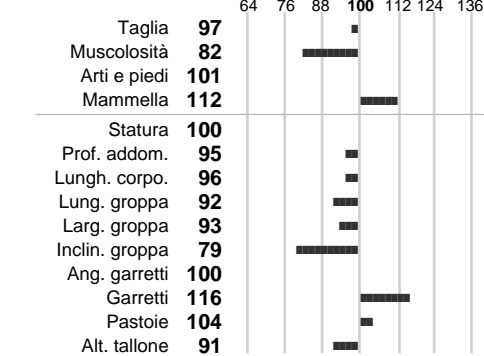

%Montb.: **100**

%Rh: **0**

Allev.:

Centro di FA: **FRANCIA**

INDICI PRODUTTIVI

Stato toro: **IS** Attendibilità: **90**
Figlie tot. : **87** Allevamenti: **15**
IDAS: **-439** Rank: **3** Latte Kg: **-387**
Grasso %: **0.00** Kg: **-16**
Proteine %: **0.03** Kg: **-12**

INDICI FUNZIONALI

Indice	Attendibilità
Velocità mungitura: 101	70
Cellule somatiche: 79	76
Fertilità: 111	
Longevità: 101	
Facilità al parto: 98	
Persistenza: 122	91
Resistenza chetosi:	
Salute: - Salute piedi: null - 0	

PERFORM. TEST

Indice	Fenotipo
Indice carne PT: 80	
Muscol. PT: 64	
Incr. medio gg PT: 88	
R.F.I. PT: 97	
Peso 12 mesi PT: 93	
Qualità vitelli:	
Beef line:	
IMG carcassa:	

HOMARD JB

INDICI MORFOLOGICI

TEST GENETICI