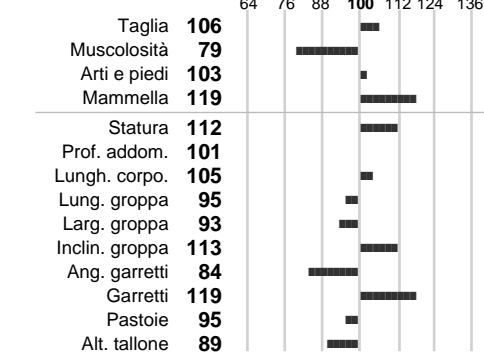

%Montb.: **100**

%Rh: **2**

Allev.:

Centro di FA: **Padre di Toro**

INDICI PRODUTTIVI

Stato toro: **PR** Attendibilità: **99**
Figlie tot. : **9924** Allevamenti: **515**
IDAS: **85** Rank: **66** Latte Kg: **84**
Grasso %: **0.11** Kg: **12**
Proteine %: **0.07** Kg: **9**

INDICI FUNZIONALI

Indice	Attendibilità
Velocità mungitura: 103	84
Cellule somatiche: 115	98
Fertilità: 106	
Longevità: 103	
Facilità al parto: 108	
Persistenza: 122	99
Resistenza chetosi: 102	
Salute: - Salute piedi: 115 - 0	

PERFORM. TEST

Indice	Fenotipo
Indice carne PT: 72	
Muscol. PT: 64	
Incr. medio gg PT: 79	
R.F.I. PT: 90	
Peso 12 mesi PT: 88	
Qualità vitelli: 90	
Beef line: 68	
IMG carcassa: 68	

VALFIN JB

INDICI MORFOLOGICI