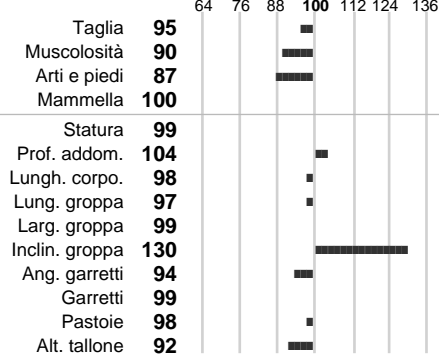

INDICI PRODUTTIVI

Stato toro: **IS** Attendibilità: **27**
Figlie tot. : **59** Allevamenti: **0**
IDAS: **-428** Rank: **1** Latte Kg: **-101**
Grasso %: **-0.03** Kg: **-6**
Proteine %: **0.05** Kg: **0**

INDICI FUNZIONALI

Indice	Attendibilità
Velocità mungitura: 100	18
Cellule somatiche: 96	67
Fertilità: 100	
Longevità: 100	
Facilità al parto: 98	
Persistenza: 0	0
Resistenza chetosi:	
Salute:	

PERFORM. TEST

Indice	Fenotipo
Indice carne PT: 77	
Muscol. PT: 71	
Incr. medio gg PT: 84	
R.F.I. PT: 95	
Peso 12 mesi PT: 88	
Qualità vitelli:	
Beef line:	

BRIGAND JB

INDICI MORFOLOGICI

TEST GENETICI

K-Caseine:	Non disponibile
Beta-Caseine:	Non disponibile
Aracnomelia:	Non disponibile
BMS (infertilità masch.):	Non disponibile
DW (Nanismo):	Non disponibile
FSH2(Accresc. ritard.):	Non disponibile
TP (Trombopatia):	Non disponibile
ZDL (Zincodificenza):	Non disponibile
BH2(Aplotipo 2 Bruna):	Non disponibile
FH4 (Aplotipo 4 della P.R.):	Non disponibile
FH5 (Aplotipo 5 della P.R.):	Non disponibile