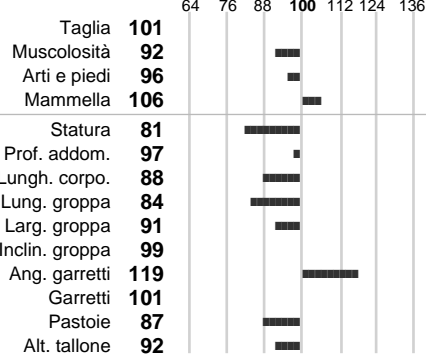

%Montb.: **100**

%Rh: **3**

Allev.:

Centro di FA: **FRANCIA**

INDICI PRODUTTIVI

Stato toro: **IS** Attendibilità: **35**
Figlie tot. : **287** Allevamenti: **0**
IDAS: **-350** Rank: **3** Latte Kg: **265**
Grasso %: **0.07** Kg: **16**
Proteine %: **0.04** Kg: **12**

INDICI FUNZIONALI

Indice	Attendibilità
Velocità mungitura: 103	26
Cellule somatiche: 73	77
Fertilità:	
Longevità: 89	
Facilità al parto: 96	
Persistenza: 0	0
Resistenza chetosi:	
Salute:	

PERFORM. TEST

Indice	Fenotipo
Indice carne PT: 78	
Muscol. PT: 67	
Incr. medio gg PT: 82	
R.F.I. PT: 99	
Peso 12 mesi PT: 88	
Qualità vitelli:	
Beef line:	

AKILIN JB

INDICI MORFOLOGICI

TEST GENETICI

K-Caseine: Non disponibile
Beta-Caseine: Non disponibile
Aracnomelia: Non disponibile
BMS (infertilità masch.): Non disponibile
DW (Nanismo): Non disponibile
FSH2(Accresc. ritard.): Non disponibile
TP (Trombopatia): Non disponibile
ZDL (Zincodifidenza): Non disponibile
BH2(Aplotipo 2 Bruna): Non disponibile
FH4 (Aplotipo 4 della P.R.): Non disponibile
FH5 (Aplotipo 5 della P.R.): Non disponibile