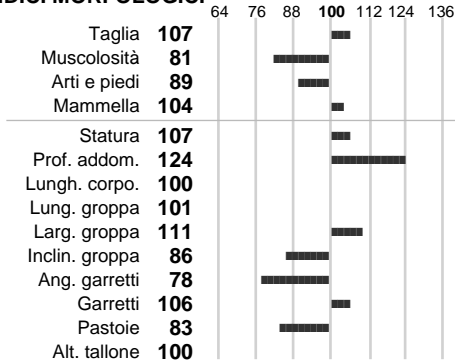

%Montb.: **100**

%Rh: **0**

Allev.:

Centro di FA: **GPLUS srl**

INDICI PRODUTTIVI

Stato toro: **GE** Attendibilità: **81**
Figlie tot. : **0** Allevamenti: **0**
IDAS: **160** Rank: **77** Latte Kg: **747**
Grasso %: **-0.09** Kg: **23**
Proteine %: **-0.04** Kg: **23**

INDICI FUNZIONALI

Indice	Attendibilità
Velocità mungitura: 114	92
Cellule somatiche: 104	81
Fertilità: 102	
Longevità: 101	
Facilità al parto: 99	
Persistenza: null	null
Resistenza chetosi:	
Salute: - Salute piedi: null - null	

PERFORM. TEST

Indice	Fenotipo
Indice carne PT: 82	
Muscol. PT: 72	
Incr. medio gg PT: 91	
R.F.I. PT: 96	
Peso 12 mesi PT: 92	
Qualità vitelli:	
Beef line:	
IMG carcassa:	

OSGOR JB

INDICI MORFOLOGICI

TEST GENETICI