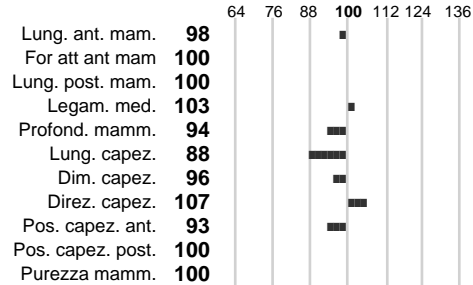

%Montb.: **100**

%Rh: **0**

Allev.:

Centro di FA: **GPLUS srl**

INDICI PRODUTTIVI

Stato toro: **GE** Attendibilità: **81**
Figlie tot. : **0** Allevamenti: **0**
IDAS: **160** Rank: **77** Latte Kg: **747**
Grasso %: **-0.09** Kg: **23**
Proteine %: **-0.04** Kg: **23**

INDICI FUNZIONALI

Indice	Attendibilità
Velocità mungitura: 114	92
Cellule somatiche: 104	81
Fertilità: 102	
Longevità: 101	
Facilità al parto: 99	
Persistenza: null	null
Resistenza chetosi:	
Salute: - Salute piedi: null - null	

PERFORM. TEST

Indice	Fenotipo
Indice carne PT: 82	
Muscol. PT: 72	
Incr. medio gg PT: 91	
R.F.I. PT: 96	
Peso 12 mesi PT: 92	
Qualità vitelli:	
Beef line:	
IMG carcassa:	

OSGOR JB

INDICI MORFOLOGICI

TEST GENETICI