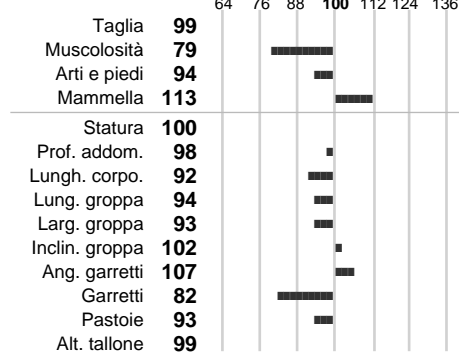

%Montb.: **100**

%Rh: **0**

Alliev.: **0**

Centro di FA: **FRANCIA**

INDICI PRODUTTIVI

Stato toro: **IS** Attendibilità: **51**
Figlie tot.: **166** Allevamenti: **0**
IDAS: **-29** Rank: **42** Latte Kg: **880**
Grasso %: **-0.25** Kg: **13**
Proteine %: **-0.09** Kg: **23**

INDICI FUNZIONALI

Indice	Attendibilità
Velocità mungitura: 110	75
Cellule somatiche: 100	72
Fertilità: 100	
Longevità: 100	
Facilità al parto: 101	
Persistenza: 0	0
Resistenza chetosi: 0	
Salute: 0	

PERFORM. TEST

Indice	Fenotipo
Indice carne PT: 75	
Muscol. PT: 64	
Incr. medio gg PT: 83	
R.F.I. PT: 95	
Peso 12 mesi PT: 87	
Qualità vitelli: 0	
Beef line: 0	

JINOX JB

INDICI MORFOLOGICI

TEST GENETICI

K-Caseine: Non disponibile
Beta-Caseine: Non disponibile
Aracnomelia: Non disponibile
BMS (infertilità masch.): Non disponibile
DW (Nanismo): Non disponibile
FSH2(Accresc. ritard.): Non disponibile
TP (Trombopatia): Non disponibile
ZDL (Zincodifenzia): Non disponibile
BH2(Aplotipo 2 Bruna): Non disponibile
FH4 (Aplotipo 4 della P.R.): Non disponibile
FH5 (Aplotipo 5 della P.R.): Non disponibile

GENEALOGIA

1^ GENERAZIONE

PADRE:
FR008843014363
FABLO
Data nascita: 15-06-2010

MADRE:
FR003925540319
HOUPEPTE
Data nascita: 14-11-2012

2^ GENERAZIONE

FR002534812037
SIR
Data nascita: 01-01-2002

FR008841055614
VITAMINE
Data nascita: 09-10-2004