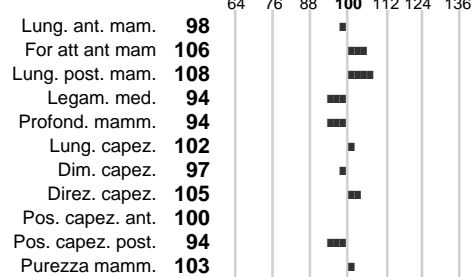

%Montb.: **100**

%Rh: **0**

Alliev.: **0**

Centro di FA: **FRANCIA**

INDICI PRODUTTIVI

Stato toro: **IS** Attendibilità: **51**
Figlie tot.: **166** Allevamenti: **0**
IDAS: **-29** Rank: **42** Latte Kg: **880**
Grasso %: **-0.25** Kg: **13**
Proteine %: **-0.09** Kg: **23**

INDICI FUNZIONALI

Indice	Attendibilità
Velocità mungitura: 110	75
Cellule somatiche: 100	72
Fertilità: 100	
Longevità: 100	
Facilità al parto: 101	
Persistenza: 0	0
Resistenza chetosi: 0	
Salute: 0	

PERFORM. TEST

Indice	Fenotipo
Indice carne PT: 75	
Muscol. PT: 64	
Incr. medio gg PT: 83	
R.F.I. PT: 95	
Peso 12 mesi PT: 87	
Qualità vitelli: 0	
Beef line: 0	

JINOX JB

INDICI MORFOLOGICI

TEST GENETICI

K-Caseine: Non disponibile
Beta-Caseine: Non disponibile
Aracnomelia: Non disponibile
BMS (infertilità masch.): Non disponibile
DW (Nanismo): Non disponibile
FSH2(Accresc. ritard.): Non disponibile
TP (Trombopatia): Non disponibile
ZDL (Zincodifenzia): Non disponibile
BH2(Aplotipo 2 Bruna): Non disponibile
FH4 (Aplotipo 4 della P.R.): Non disponibile
FH5 (Aplotipo 5 della P.R.): Non disponibile

GENEALOGIA

1^ GENERAZIONE

PADRE:
FR008843014363
FABLO
Data nascita: 15-06-2010

MADRE:
FR003925540319
HOUPEPTE
Data nascita: 14-11-2012

2^ GENERAZIONE

FR002534812037
SIR
Data nascita: 01-01-2002

FR008841055614
VITAMINE
Data nascita: 09-10-2004