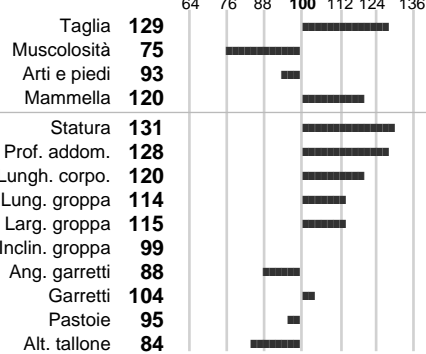

INDICI MORFOLOGICI

TEST GENETICI

K-Caseine: Non disponibile
Beta-Caseine: Non disponibile
Aracnomelia: Non disponibile
BMS (infertilità masch.): Non disponibile
DW (Nanismo): Non disponibile
FSH2(Accresc. ritard.): Non disponibile
TP (Trombopatia): Non disponibile
ZDL (Zincodeficienza): Non disponibile
BH2(Aplotipo 2 Bruna): Non disponibile
FH4 (Aplotipo 4 della P.R.): Non disponibile
FH5 (Aplotipo 5 della P.R.): Non disponibile

GENEALOGIA

1^ GENERAZIONE

2^ GENERAZIONE

3^ GENERAZIONE

4^ GENERAZIONE

PADRE:
FR005375489449
HOLDING JB
Data nascita: 24-07-2012

FR003926182654
URZANO JB
Data nascita: 01-12-2003

FR005375489079
DIGITALE
Data nascita: 26-11-2008

FR004926338961
FUNKY JB
Data nascita: 15-06-2010

MADRE:
FR003936033641
HOLDING
Data nascita: 27-10-2012

FR003936033406
EOLIENNE
Data nascita: 29-10-2009

FR000196014411 MICMAC
Data nascita: 23-09-1996

FR003998005758 FR003998005758
Data nascita: 30-03-1998

FR000199068825 RALBAN
Data nascita: 04-09-2000

FR005375488384 SAUGE
Data nascita: 09-07-2001

FR007120743395 URBANISTE
Data nascita: 05-09-2003

FR004926338545 FR004926338545
Data nascita: 16-01-2005

FR003912920526 TILLEUL JB
Data nascita: 05-09-2002

FR003984014417 VERGLAS Data nascita: 29-10-1984
FR000189008430 ENCLUME Data nascita: 30-09-1989

FR003990016792 FAUCON Data nascita: 20-11-1990
FR003996000440 Data nascita: 01-01-1900

FR007191071104 GARDIAN Data nascita: 05-02-1991
FR000194007715 FR000194007715 Data nascita: 01-01-1994

FR003994014181 JURAPARC Data nascita: 12-10-1994

FR007196056005 MASOLINO Data nascita: 01-11-1996
FR007120730613 FR007120730613 Data nascita: 01-01-1996

FR003997030107 NATIF JB Data nascita: 01-10-1997
FR004926338124 PAQUERETTE Data nascita: 03-04-1999

FR001695009891 LUSIGNAN Data nascita: 07-11-1995
FR003912920319 ROMANTIQUE Data nascita: 03-01-2000