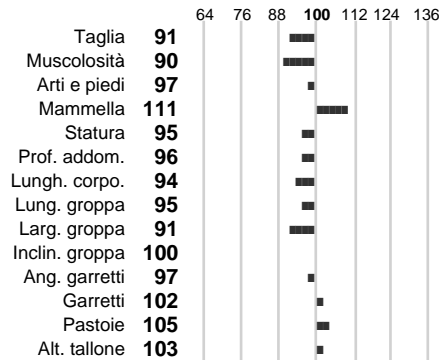

%Consanguineità:

%Sim.: **-1**

%Montb.: **100**

%Rh: **1**

Allev.:

Centro di FA: **FRANCIA**

INDICI PRODUTTIVI

Stato toro: **IS** Attendibilità: **73**
Figlie tot.: **1044** Allevamenti: **0**
IDA: **-251** Rank: **29** Latte Kg: **145**
Grasso %: **-0.34** Kg: **-21**
Proteine %: **-0.00** Kg: **5**

INDICI FUNZIONALI

Indice Attendibilità
Velocità mungitura: **100** **86**
Cellule somatiche: **91** **81**
Fertilità:
Longevità:
Facilità al parto: **113**
Persistenza: **0** **0**

PERFORMANCE TEST

Indice Fenotipo
Attitudine carne: **81**
Incr. medio gg: **89**
Taglia perf. test: **93**
Muscol. perf. **70**
Arti perf. test: **79**

ADN JB

INDICI MORFOLOGICI

TEST GENETICI

K-Caseine: Non disponibile
Beta-Caseine: Non disponibile
Beta-Lattoglobuline: Non disponibile
Aracnomelia: Non disponibile
BMS (infertilità masch.): Non disponibile
DW (Nanismo): Non disponibile
FSH2(Accresc. ritard.): Non disponibile
TP (Trombopatia): Non disponibile
ZDL (Zincodifidenza): Non disponibile
BH2(Aplotipo 2 Bruna): Non disponibile
FH4 (Aplotipo 4 della P.R.): Non disponibile
FH5 (Aplotipo 5 della P.R.): Non disponibile