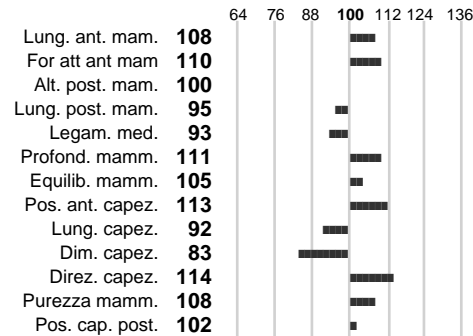

%Consanguineità:

%Sim.: **-1**

%Montb.: **100**

%Rh: **1**

Allev.:

Centro di FA: **FRANCIA**

INDICI PRODUTTIVI

Stato toro: **IS** Attendibilità: **73**
Figlie tot.: **1044** Allevamenti: **0**
IDA: **-251** Rank: **29** Latte Kg: **145**
Grasso %: **-0.34** Kg: **-21**
Proteine %: **-0.00** Kg: **5**

INDICI FUNZIONALI

Indice Attendibilità
Velocità mungitura: **100** **86**
Cellule somatiche: **91** **81**
Fertilità:
Longevità:
Facilità al parto: **113**
Persistenza: **0** **0**

PERFORMANCE TEST

Indice Fenotipo
Attitudine carne: **81**
Incr. medio gg: **89**
Taglia perf. test: **93**
Muscol. perf. **70**
Arti perf. test: **79**

ADN JB

INDICI MORFOLOGICI

TEST GENETICI

K-Caseine: Non disponibile
Beta-Caseine: Non disponibile
Beta-Lattoglobuline: Non disponibile
Aracnomelia: Non disponibile
BMS (infertilità masch.): Non disponibile
DW (Nanismo): Non disponibile
FSH2(Accresc. ritard.): Non disponibile
TP (Trombopatia): Non disponibile
ZDL (Zincodifidenza): Non disponibile
BH2(Aplotipo 2 Bruna): Non disponibile
FH4 (Aplotipo 4 della P.R.): Non disponibile
FH5 (Aplotipo 5 della P.R.): Non disponibile