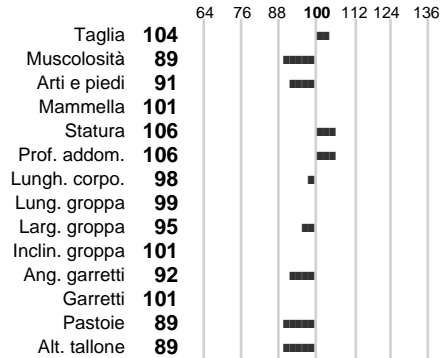

%Consanguineità:

%Sim.: **0**

%Montb.: **100**

%Rh: **0**

Allev.:

Centro di FA: **IMPORTAZIONE**

INDICI PRODUTTIVI

Stato toro: **PR** Attendibilità: **95**
Figlie tot.: **12962** Allevamenti: **163**
IDA: **-260** Rank: **28** Latte Kg: **442**
Grasso %: **-0.00** Kg: **17**
Proteine %: **0.01** Kg: **16**

INDICI FUNZIONALI

Indice	Attendibilità
Velocità mungitura: 111	91
Cellule somatiche: 90	98
Fertilità: 95	
Longevità: 101	
Facilità al parto: 99	
Persistenza: 115	95

PERFORMANCE TEST

Indice	Fenotipo
Attitudine carne: 69	
Incr. medio gg: 78	
Taglia perf. test: 82	
Muscol. perf. test: 58	
Arti perf. test: 64	

FAUCON

INDICI MORFOLOGICI

TEST GENETICI

K-Caseine: Non disponibile
Beta-Caseine: Non disponibile
Beta-Lattoglobuline: Non disponibile
Aracnomelia: Non disponibile
BMS (infertilità masch.): Non disponibile
DW (Nanismo): Non disponibile
FSH2(Accresc. ritard.): Non disponibile
TP (Trombopatia): Non disponibile
ZDL (Zincodifenzia): Non disponibile
BH2(Aplotipo 2 Bruna): Non disponibile
FH4 (Aplotipo 4 della P.R.): Non disponibile
FH5 (Aplotipo 5 della P.R.): Non disponibile