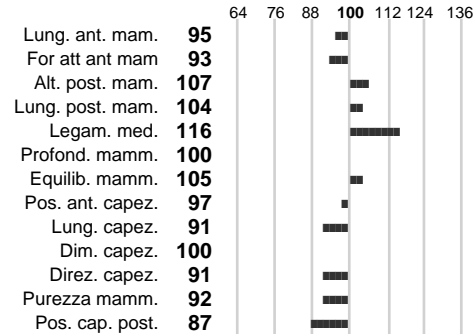

%Consanguineità:

%Sim.: **0**

%Montb.: **100**

%Rh: **0**

Allev.:

Centro di FA: **IMPORTAZIONE**

INDICI PRODUTTIVI

Stato toro: **PR** Attendibilità: **95**
Figlie tot.: **12962** Allevamenti: **163**
IDA: **-260** Rank: **28** Latte Kg: **442**
Grasso %: **-0.00** Kg: **17**
Proteine %: **0.01** Kg: **16**

INDICI FUNZIONALI

Indice	Attendibilità
Velocità mungitura: 111	91
Cellule somatiche: 90	98
Fertilità: 95	
Longevità: 101	
Facilità al parto: 99	
Persistenza: 115	95

PERFORMANCE TEST

Indice	Fenotipo
Attitudine carne: 69	
Incr. medio gg: 78	
Taglia perf. test: 82	
Muscol. perf. test: 58	
Arti perf. test: 64	

FAUCON

INDICI MORFOLOGICI

TEST GENETICI

K-Caseine: Non disponibile
Beta-Caseine: Non disponibile
Beta-Lattoglobuline: Non disponibile
Aracnomelia: Non disponibile
BMS (infertilità masch.): Non disponibile
DW (Nanismo): Non disponibile
FSH2(Accresc. ritard.): Non disponibile
TP (Trombopatia): Non disponibile
ZDL (Zincodifenzia): Non disponibile
BH2(Aplotipo 2 Bruna): Non disponibile
FH4 (Aplotipo 4 della P.R.): Non disponibile
FH5 (Aplotipo 5 della P.R.): Non disponibile