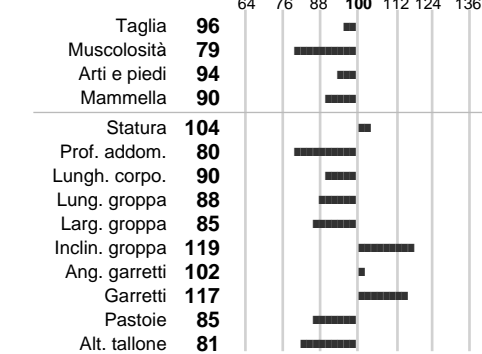

%Montb.: **100**

%Rh: **0**

Allev.:

Centro di FA: **FRANCIA**

INDICI PRODUTTIVI

Stato toro: **PR** Attendibilità: **90**
Figlie tot.: **88** Allevamenti: **79**
IDAS: **-1021** Rank: **0** Latte Kg: **-822**
Grasso %: **-0.01** Kg: **-35**
Proteine %: **-0.16** Kg: **-41**

INDICI FUNZIONALI

Indice Attendibilità
Velocità mungitura: **96** **72**
Cellule somatiche: **81** **91**
Fertilità: **109**
Longevità: **112**
Facilità al parto: **100**
Persistenza: **69** **92**
Resistenza chetosi: **112**
Salute: - Salute piedi: **null - 0**

PERFORM. TEST

Indice Fenotipo
Indice carne PT: **73**
Muscol. PT: **68**
Incr. medio gg PT: **81**
R.F.I. PT: **96**
Peso 12 mesi PT: **80**
Qualità vitelli:
Beef line:
IMG carcassa: **84**

GIBALTAR

INDICI MORFOLOGICI