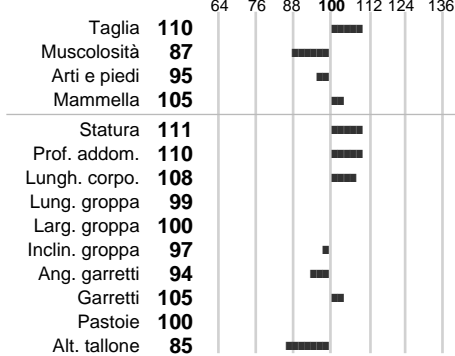

%Montb.: **100**

%Rh: **0**

Allev.:

Centro di FA: **FRANCIA**

INDICI PRODUTTIVI

Stato toro: **IS** Attendibilità: **57**
Figlie tot.: **1668** Allevamenti: **0**
IDAS: **33** Rank: **55** Latte Kg: **768**
Grasso %: **-0.01** Kg: **29**
Proteine %: **0.06** Kg: **32**

INDICI FUNZIONALI

Indice	Attendibilità
Velocità mungitura: 105	53
Cellule somatiche: 102	78
Fertilità: 107	
Longevità: 93	
Facilità al parto: 106	
Persistenza: 0	2
Resistenza chetosi:	
Salute:	

PERFORM. TEST

Indice	Fenotipo
Indice carne PT: 74	
Muscol. PT: 64	
Incr. medio gg PT: 84	
R.F.I. PT: 97	
Peso 12 mesi PT: 87	
Qualità vitelli:	
Beef line:	
IMG carcassa:	

LOGIN

INDICI MORFOLOGICI

TEST GENETICI

K-Caseine:	BB
Beta-Caseine:	A2A2
Aracnomelia:	Non disponibile
BMS (infertilità masch.):	Non disponibile
DW (Nanismo):	Non disponibile
FSH2(Accresc. ritard.):	Non disponibile
TP (Trombopatia):	Non disponibile
ZDL (Zincodifenzia):	Non disponibile
BH2(Aplotipo 2 Bruna):	Non disponibile
FH4 (Aplotipo 4 della P.R.):	Non disponibile
FH5 (Aplotipo 5 della P.R.):	Non disponibile