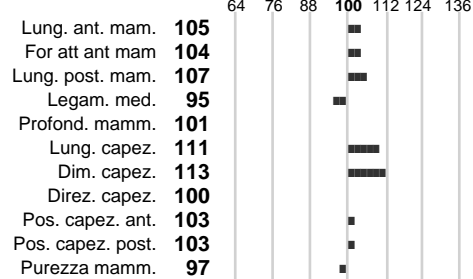

%Montb.: **100**

%Rh: **0**

Allev.:

Centro di FA: **FRANCIA**

INDICI PRODUTTIVI

Stato toro: **IS** Attendibilità: **57**
Figlie tot.: **1668** Allevamenti: **0**
IDAS: **33** Rank: **55** Latte Kg: **768**
Grasso %: **-0.01** Kg: **29**
Proteine %: **0.06** Kg: **32**

INDICI FUNZIONALI

Indice	Attendibilità
Velocità mungitura: 105	53
Cellule somatiche: 102	78
Fertilità: 107	
Longevità: 93	
Facilità al parto: 106	
Persistenza: 0	2
Resistenza chetosi:	
Salute:	

PERFORM. TEST

Indice	Fenotipo
Indice carne PT: 74	
Muscol. PT: 64	
Incr. medio gg PT: 84	
R.F.I. PT: 97	
Peso 12 mesi PT: 87	
Qualità vitelli:	
Beef line:	
IMG carcassa:	

LOGIN

INDICI MORFOLOGICI

TEST GENETICI

K-Caseine:	BB
Beta-Caseine:	A2A2
Aracnomelia:	Non disponibile
BMS (infertilità masch.):	Non disponibile
DW (Nanismo):	Non disponibile
FSH2(Accresc. ritard.):	Non disponibile
TP (Trombopatia):	Non disponibile
ZDL (Zincodifenzia):	Non disponibile
BH2(Aplotipo 2 Bruna):	Non disponibile
FH4 (Aplotipo 4 della P.R.):	Non disponibile
FH5 (Aplotipo 5 della P.R.):	Non disponibile