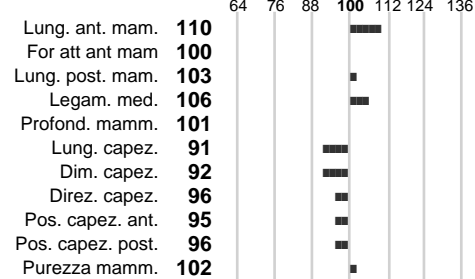

%Montb.: **100**

%Rh: **0**

Allev.:

Centro di FA: **FRANCIA**

INDICI PRODUTTIVI

Stato toro: **IS** Attendibilità: **72**
Figlie tot.: **1815** Allevamenti: **0**
IDAS: **411** Rank: **95** Latte Kg: **317**
Grasso %: **-0.04** Kg: **9**
Proteine %: **0.05** Kg: **15**

INDICI FUNZIONALI

Indice	Attendibilità
Velocità mungitura: 117	85
Cellule somatiche: 106	78
Fertilità: 117	
Longevità: 119	
Facilità al parto: 99	
Persistenza: 0	0
Resistenza chetosi:	
Salute:	

PERFORM. TEST

Indice	Fenotipo
Indice carne PT: 81	
Muscol. PT: 73	
Incr. medio gg PT: 89	
R.F.I. PT: 97	
Peso 12 mesi PT: 92	
Qualità vitelli:	
Beef line:	
IMG carcassa:	

INDICI MORFOLOGICI

TEST GENETICI

K-Caseine: Non disponibile
Beta-Caseine: Non disponibile
Aracnomelia: Non disponibile
BMS (infertilità masch.): Non disponibile
DW (Nanismo): Non disponibile
FSH2(Accresc. ritard.): Non disponibile
TP (Trombopatia): Non disponibile
ZDL (Zincodifenzia): Non disponibile
BH2(Aplotipo 2 Bruna): Non disponibile
FH4 (Aplotipo 4 della P.R.): Non disponibile
FH5 (Aplotipo 5 della P.R.): Non disponibile