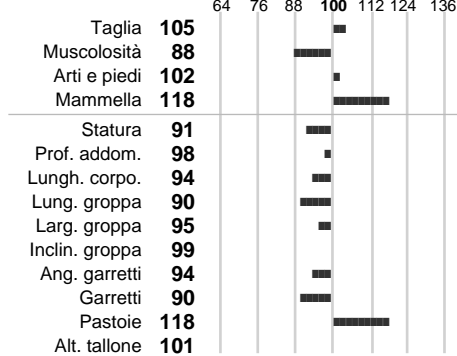

%Montb.: **100**

%Rh: **0**

Allev.:

Centro di FA: **FRANCIA**

INDICI PRODUTTIVI

Stato toro: **IS** Attendibilità: **72**
Figlie tot.: **1815** Allevamenti: **0**
IDAS: **411** Rank: **95** Latte Kg: **317**
Grasso %: **-0.04** Kg: **9**
Proteine %: **0.05** Kg: **15**

INDICI FUNZIONALI

Indice	Attendibilità
Velocità mungitura: 117	85
Cellule somatiche: 106	78
Fertilità: 117	
Longevità: 119	
Facilità al parto: 99	
Persistenza: 0	0
Resistenza chetosi:	
Salute:	

PERFORM. TEST

Indice	Fenotipo
Indice carne PT: 81	
Muscol. PT: 73	
Incr. medio gg PT: 89	
R.F.I. PT: 97	
Peso 12 mesi PT: 92	
Qualità vitelli:	
Beef line:	
IMG carcassa:	

INDICI MORFOLOGICI

TEST GENETICI

K-Caseine: Non disponibile
Beta-Caseine: Non disponibile
Aracnomelia: Non disponibile
BMS (infertilità masch.): Non disponibile
DW (Nanismo): Non disponibile
FSH2(Accresc. ritard.): Non disponibile
TP (Trombopatia): Non disponibile
ZDL (Zincodifenzia): Non disponibile
BH2(Aplotipo 2 Bruna): Non disponibile
FH4 (Aplotipo 4 della P.R.): Non disponibile
FH5 (Aplotipo 5 della P.R.): Non disponibile