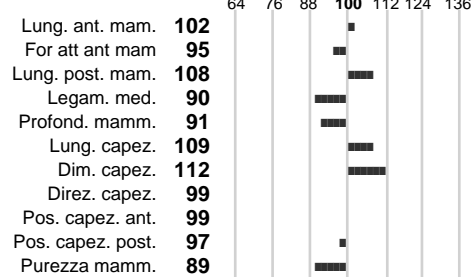

%Montb.: **100**

%Rh: **0**

Allev.:

Centro di FA: **FRANCIA**

INDICI PRODUTTIVI

Stato toro: **IS** Attendibilità: **68**
Figlie tot.: **501** Allevamenti: **0**
IDAS: **638** Rank: **99** Latte Kg: **77**
Grasso %: **0.14** Kg: **14**
Proteine %: **0.11** Kg: **12**

INDICI FUNZIONALI

Indice	Attendibilità
Velocità mungitura: 113	80
Cellule somatiche: 116	76
Fertilità: 138	
Longevità: 116	
Facilità al parto: 98	
Persistenza: 0	0
Resistenza chetosi:	
Salute:	

PERFORM. TEST

Indice	Fenotipo
Indice carne PT: 82	
Muscol. PT: 72	
Incr. medio gg PT: 87	
R.F.I. PT: 98	
Peso 12 mesi PT: 91	
Qualità vitelli:	
Beef line:	

INDICI MORFOLOGICI

TEST GENETICI

K-Caseine: Non disponibile
Beta-Caseine: Non disponibile
Aracnomelia: Non disponibile
BMS (infertilità masch.): Non disponibile
DW (Nanismo): Non disponibile
FSH2(Accresc. ritard.): Non disponibile
TP (Trombopatia): Non disponibile
ZDL (Zincodificenza): Non disponibile
BH2(Aplotipo 2 Bruna): Non disponibile
FH4 (Aplotipo 4 della P.R.): Non disponibile
FH5 (Aplotipo 5 della P.R.): Non disponibile