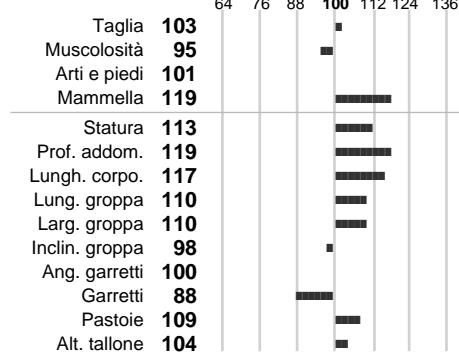

%Montb.: **100**

%Rh: **0**

Allev.:

Centro di FA: **FRANCIA**

INDICI PRODUTTIVI

Stato toro: **IS** Attendibilità: **68**
Figlie tot.: **501** Allevamenti: **0**
IDAS: **638** Rank: **99** Latte Kg: **77**
Grasso %: **0.14** Kg: **14**
Proteine %: **0.11** Kg: **12**

INDICI FUNZIONALI

Indice	Attendibilità
Velocità mungitura: 113	80
Cellule somatiche: 116	76
Fertilità: 138	
Longevità: 116	
Facilità al parto: 98	
Persistenza: 0	0
Resistenza chetosi:	
Salute:	

PERFORM. TEST

Indice	Fenotipo
Indice carne PT: 82	
Muscol. PT: 72	
Incr. medio gg PT: 87	
R.F.I. PT: 98	
Peso 12 mesi PT: 91	
Qualità vitelli:	
Beef line:	

INDICI MORFOLOGICI

TEST GENETICI

K-Caseine: Non disponibile
Beta-Caseine: Non disponibile
Aracnomelia: Non disponibile
BMS (infertilità masch.): Non disponibile
DW (Nanismo): Non disponibile
FSH2(Accresc. ritard.): Non disponibile
TP (Trombopatia): Non disponibile
ZDL (Zincodificenza): Non disponibile
BH2(Aplotipo 2 Bruna): Non disponibile
FH4 (Aplotipo 4 della P.R.): Non disponibile
FH5 (Aplotipo 5 della P.R.): Non disponibile