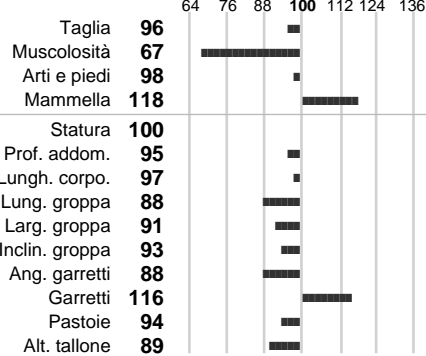

%Rh: **0**

Allev.:

Centro di FA: **SEMEX ITALIA**

INDICI PRODUTTIVI

Stato toro: **IS** Attendibilità: **47**
Figlie tot.: **183** Allevamenti: **0**
IDAS: **12** Rank: **51** Latte Kg: **436**
Grasso %: **0.02** Kg: **19**
Proteine %: **0.13** Kg: **26**

INDICI FUNZIONALI

Indice	Attendibilità
Velocità mungitura: 98	69
Cellule somatiche: 109	72
Fertilità:	
Longevità: 93	
Facilità al parto: 97	
Persistenza: 0	0
Resistenza chetosi:	
Salute:	

PERFORM. TEST

Indice	Fenotipo
Indice carne PT: 74	
Muscol. PT: 64	
Incr. medio gg PT: 84	
R.F.I. PT: 97	
Peso 12 mesi PT: 86	
Qualità vitelli:	
Beef line:	
IMG carcassa:	

PACTOLE

INDICI MORFOLOGICI

TEST GENETICI

TEST GENETICI

K-Caseine: Non disponibile
Beta-Caseine: Non disponibile
Aracnomelia: Non disponibile
BMS (infertilità masch.): Non disponibile
DW (Nanismo): Non disponibile
FSH2(Accresc. ritard.): Non disponibile
TP (Trombopatia): Non disponibile
ZDL (Zincodeficienza): Non disponibile
BH2(Aplotipo 2 Bruna): Non disponibile
FH4 (Aplotipo 4 della P.R.): Non disponibile
FH5 (Aplotipo 5 della P.R.): Non disponibile