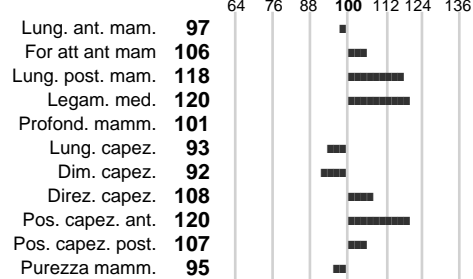

TEST GENETICI

TEST GENETICI

K-Caseine: Non disponibile
Beta-Caseine: Non disponibile
Aracnomelia: Non disponibile
BMS (infertilità masch.): Non disponibile
DW (Nanismo): Non disponibile
FSH2(Accresc. ritard.): Non disponibile
TP (Trombopatia): Non disponibile
ZDL (Zincodeficienza): Non disponibile
BH2(Aplotipo 2 Bruna): Non disponibile
FH4 (Aplotipo 4 della P.R.): Non disponibile
FH5 (Aplotipo 5 della P.R.): Non disponibile

GENEALOGIA

1^ GENERAZIONE

2^ GENERAZIONE

3^ GENERAZIONE

4^ GENERAZIONE

PADRE:
FR000116033765
MISTIK
Data nascita: 28-12-2016

FR002533211637
JILBEER
Data nascita: 06-10-2014

FR000113036892
ISAGRY
Data nascita: 01-01-2013

FR003802792073 HYPER
Data nascita: 15-06-2012

FR002533211450 ECUYERE
Data nascita: 09-08-2009

FR000110001677 GAMBETTA
Data nascita: 15-06-2011

FR003803078751 CRASAT Data nascita: 29-11-2007
FR003802745100 EXALINE Data nascita: 01-01-2008

FR002534812037 SIR Data nascita: 01-01-2002
FR002533211352 BORABORA Data nascita: 01-01-2003

FR007120037687 CANDIDAT Data nascita: 11-06-2007
FR000109002277 037 DOREE Data nascita: 01-01-2005

MADRE:
FR006868643565
NOISETT
Data nascita: 01-01-1900

FR000115032094
JOLIMOME
Data nascita: 01-12-2014

FR004314173789
LOVE
Data nascita: 10-06-2014

FR004311999516 HORTON
Data nascita: 15-06-2012

FR000112038834 HESTONE
Data nascita: 01-01-1900

FR000112016709 HOBBIT
Data nascita: 15-06-2012

FR004311988917 GENIALE
Data nascita: 01-01-1900

FR007044714726 CARGO Data nascita: 20-06-2007
FR004308212751 ELEGANCE Data nascita: 20-09-2009

FR005624433946 EDEN PARK Data nascita: 15-06-2009
FR000109025832 ESTONE Data nascita: 24-02-2009

FR002546301493 ETERLOU Data nascita: 17-05-2009
FR000110001592 016 ESPERA Data nascita: 22-11-2009

FR002547072148 CORTIL Data nascita: 15-06-2007
FR004308223287 EXOTIQUE Data nascita: 01-01-1900