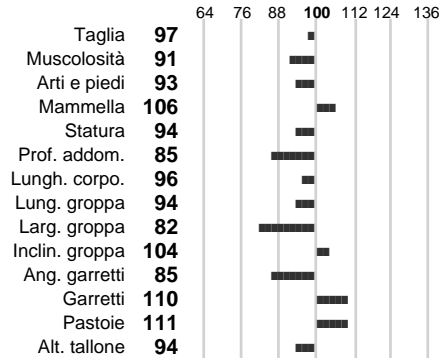

Stato toro: **IS** Attendibilità: **37**
Figlie tot. : **91** Allevamenti: **0**
IDA: **69** Rank: **59** Latte Kg: **387**
Grasso %: **-0.01** Kg: **14**
Proteine %: **0.09** Kg: **21**

INDICI FUNZIONALI

Indice Attendibilità
Velocità mungitura: **107** **21**
Cellule somatiche: **73** **71**
Fertilità:
Longevità:
Facilità al parto: **98**
Persistenza: **0** **0**

PERFORMANCE TEST

Indice Fenotipo
Attitudine carne: **78**
Incr. medio gg: **86**
Taglia perf. test: **87**
Muscol. perf. test: **71**
Arti perf. test: **73**

ADAGIO JB

INDICI MORFOLOGICI

TEST GENETICI

K-Caseine: Non disponibile
Beta-Caseine: Non disponibile
Beta-Lattoglobuline: Non disponibile
Aracnomelia: Non disponibile
BMS (infertilità masch.): Non disponibile
DW (Nanismo): Non disponibile
FSH2(Accresc. ritard.): Non disponibile
TP (Trombopatia): Non disponibile
ZDL (Zincodeficienza): Non disponibile
BH2(Aplotipo 2 Bruna): Non disponibile
FH4 (Aplotipo 4 della P.R.): Non disponibile
FH5 (Aplotipo 5 della P.R.): Non disponibile