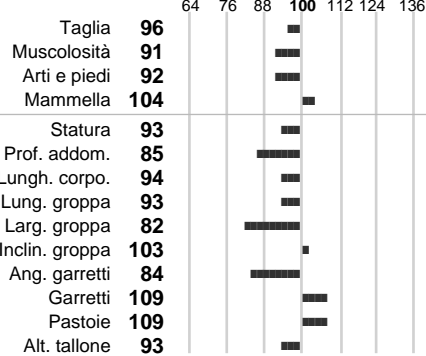

%Montb.: **100**

%Rh: **0**

Allev.:

Centro di FA: **FRANCIA**

INDICI PRODUTTIVI

Stato toro: **IS** Attendibilità: **28**
Figlie tot. : **91** Allevamenti: **0**
IDAS: **-286** Rank: **7** Latte Kg: **302**
Grasso %: **-0.01** Kg: **11**
Proteine %: **0.08** Kg: **17**

INDICI FUNZIONALI

Indice	Attendibilità
Velocità mungitura: 106	21
Cellule somatiche: 75	69
Fertilità: 100	
Longevità: 100	
Facilità al parto: 99	
Persistenza: 0	0
Resistenza chetosi:	
Salute:	

PERFORM. TEST

Indice	Fenotipo
Indice carne PT: 77	
Muscol. PT: 67	
Incr. medio gg PT: 85	
R.F.I. PT: 98	
Peso 12 mesi PT: 88	
Qualità vitelli:	
Beef line:	

ADAGIO JB

INDICI MORFOLOGICI

TEST GENETICI

K-Caseine:	Non disponibile
Beta-Caseine:	Non disponibile
Aracnomelia:	Non disponibile
BMS (infertilità masch.):	Non disponibile
DW (Nanismo):	Non disponibile
FSH2(Accresc. ritard.):	Non disponibile
TP (Trombopatia):	Non disponibile
ZDL (Zincodifcenza):	Non disponibile
BH2(Aplotipo 2 Bruna):	Non disponibile
FH4 (Aplotipo 4 della P.R.):	Non disponibile
FH5 (Aplotipo 5 della P.R.):	Non disponibile