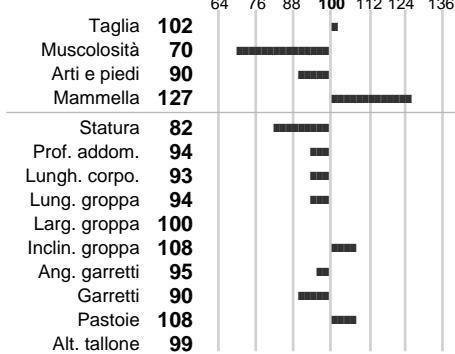

INDICI PRODUTTIVI

Stato toro: **IS** Attendibilità: **71**
Figlie tot.: **821** Allevamenti: **0**
IDAS: **103** Rank: **67** Latte Kg: **942**
Grasso %: **-0.09** Kg: **29**
Proteine %: **-0.02** Kg: **31**

INDICI FUNZIONALI

Indice	Attendibilità
Velocità mungitura: 119	85
Cellule somatiche: 91	76
Fertilità: 93	
Longevità: 101	
Facilità al parto: 99	
Persistenza: 0	0
Resistenza chetosi:	
Salute:	

PERFORM. TEST

Indice	Fenotipo
Indice carne PT: 76	
Muscol. PT: 64	
Incr. medio gg PT: 86	
R.F.I. PT: 97	
Peso 12 mesi PT: 88	
Qualità vitelli:	
Beef line:	
IMG carcassa:	

MAXENT JB

INDICI MORFOLOGICI

TEST GENETICI

K-Caseine: Non disponibile
Beta-Caseine: Non disponibile
Aracnomelia: Non disponibile
BMS (infertilità masch.): Non disponibile
DW (Nanismo): Non disponibile
FSH2(Accresc. ritard.): Non disponibile
TP (Trombopatia): Non disponibile
ZDL (Zincodificenza): Non disponibile
BH2(Aplotipo 2 Bruna): Non disponibile
FH4 (Aplotipo 4 della P.R.): Non disponibile
FH5 (Aplotipo 5 della P.R.): Non disponibile