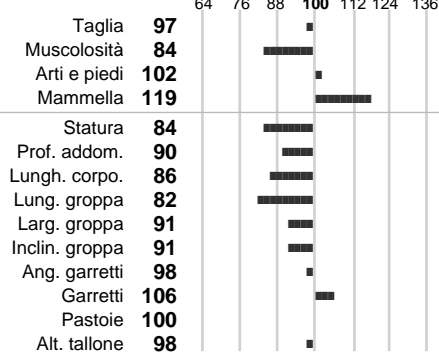

%Montb.: **100**

%Rh: **0**

Allev.:

Centro di FA: **GPLUS srl**

INDICI PRODUTTIVI

Stato toro: **IS** Attendibilità: **64**
Figlie tot.: **249** Allevamenti: **0**
IDAS: **327** Rank: **91** Latte Kg: **627**
Grasso %: **0.03** Kg: **27**
Proteine %: **0.13** Kg: **33**

INDICI FUNZIONALI

Indice	Attendibilità
Velocità mungitura: 103	73
Cellule somatiche: 115	73
Fertilità: 95	
Longevità: 107	
Facilità al parto: 98	
Persistenza: 0	0
Resistenza chetosi:	
Salute:	

PERFORM. TEST

Indice	Fenotipo
Indice carne PT: 74	
Muscol. PT: 64	
Incr. medio gg PT: 84	
R.F.I. PT: 94	
Peso 12 mesi PT: 88	
Qualità vitelli:	
Beef line:	
IMG carcassa:	

PLERIN JB

INDICI MORFOLOGICI

TEST GENETICI

K-Caseine:	Non disponibile
Beta-Caseine:	Non disponibile
Aracnomelia:	Non disponibile
BMS (infertilità masch.):	Non disponibile
DW (Nanismo):	Non disponibile
FSH2(Accresc. ritard.):	Non disponibile
TP (Trombopatia):	Non disponibile
ZDL (Zincodeficienza):	Non disponibile
BH2(Aplotipo 2 Bruna):	Non disponibile
FH4 (Aplotipo 4 della P.R.):	Non disponibile
FH5 (Aplotipo 5 della P.R.):	Non disponibile