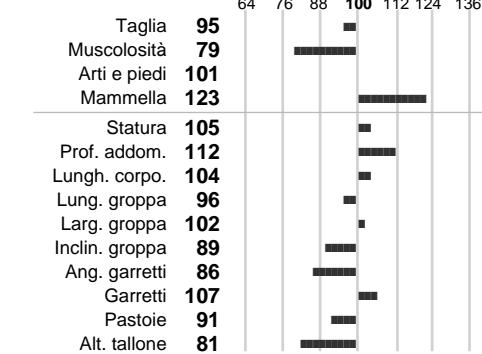

%Montb.: **100**

%Rh: **0**

Allev.:

Centro di FA: **GPLUS srl**

INDICI PRODUTTIVI

Stato toro: **GE** Attendibilità: **81**
Figlie tot.: **0** Allevamenti: **0**
IDAS: **301** Rank: **90** Latte Kg: **360**
Grasso %: **0.02** Kg: **17**
Proteine %: **0.09** Kg: **20**

INDICI FUNZIONALI

Indice	Attendibilità
Velocità mungitura: 99	92
Cellule somatiche: 117	81
Fertilità: 95	
Longevità: 107	
Facilità al parto: 98	
Persistenza: null	null
Resistenza chetosi: null	null
Salute: - Salute piedi: null - null	

PERFORM. TEST

Indice	Fenotipo
Indice carne PT: 76	
Muscol. PT: 64	
Incr. medio gg PT: 87	
R.F.I. PT: 93	
Peso 12 mesi PT: 89	
Qualità vitelli: Beef line:	
IMG carcassa:	

PLERIN JB

INDICI MORFOLOGICI

TEST GENETICI

K-Caseine:	Non disponibile
Beta-Caseine:	Non disponibile
Aracnomelia:	Non disponibile
BMS (infertilità masch.):	Non disponibile
DW (Nanismo):	Non disponibile
FSH2(Accresc. ritard.):	Non disponibile
TP (Trombopatia):	Non disponibile
ZDL (Zincodeficienza):	Non disponibile
BH2(Aplotipo 2 Bruna):	Non disponibile
FH4 (Aplotipo 4 della P.R.):	Non disponibile
FH5 (Aplotipo 5 della P.R.):	Non disponibile