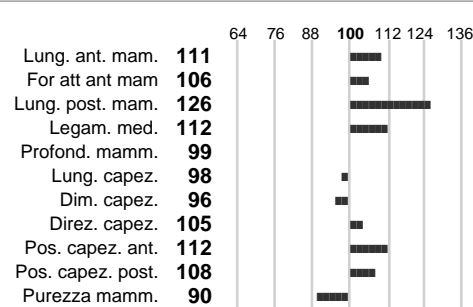

%Montb.: **100**

%Rh: **0**

Allev.:

Centro di FA: **GPLUS srl**

INDICI PRODUTTIVI

Stato toro: **GE** Attendibilità: **81**
Figlie tot.: **0** Allevamenti: **0**
IDAS: **301** Rank: **90** Latte Kg: **360**
Grasso %: **0.02** Kg: **17**
Proteine %: **0.09** Kg: **20**

INDICI FUNZIONALI

Indice	Attendibilità
Velocità mungitura: 99	92
Cellule somatiche: 117	81
Fertilità: 95	
Longevità: 107	
Facilità al parto: 98	
Persistenza: null	null
Resistenza chetosi: null	null
Salute: - Salute piedi: null - null	

PERFORM. TEST

Indice	Fenotipo
Indice carne PT: 76	
Muscol. PT: 64	
Incr. medio gg PT: 87	
R.F.I. PT: 93	
Peso 12 mesi PT: 89	
Qualità vitelli: Beef line:	
IMG carcassa:	

PLERIN JB

INDICI MORFOLOGICI

TEST GENETICI

K-Caseine:	Non disponibile
Beta-Caseine:	Non disponibile
Aracnomelia:	Non disponibile
BMS (infertilità masch.):	Non disponibile
DW (Nanismo):	Non disponibile
FSH2(Accresc. ritard.):	Non disponibile
TP (Trombopatia):	Non disponibile
ZDL (Zincodeficienza):	Non disponibile
BH2(Aplotipo 2 Bruna):	Non disponibile
FH4 (Aplotipo 4 della P.R.):	Non disponibile
FH5 (Aplotipo 5 della P.R.):	Non disponibile