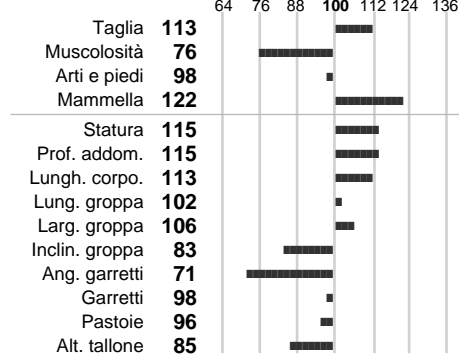

INDICI MORFOLOGICI