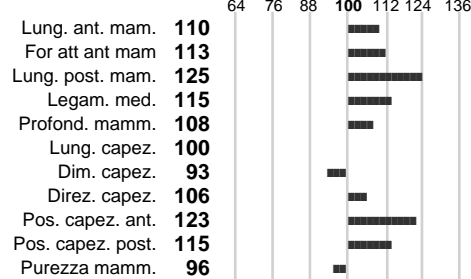

TEST GENETICI

TEST GENETICI

K-Caseine: Non disponibile
Beta-Caseine: Non disponibile
Aracnomelia: Non disponibile
BMS (infertilità masch.): Non disponibile
DW (Nanismo): Non disponibile
FSH2(Accresc. ritard.): Non disponibile
TP (Trombopatia): Non disponibile
ZDL (Zincodifidenza): Non disponibile
BH2(Aplotipo 2 Bruna): Non disponibile
FH4 (Aplotipo 4 della P.R.): Non disponibile
FH5 (Aplotipo 5 della P.R.): Non disponibile

GENEALOGIA

1^ GENERAZIONE

2^ GENERAZIONE

3^ GENERAZIONE

4^ GENERAZIONE

PADRE:
FR002252043965
NITCHI JB
Data nascita: 14-06-2017

FR003802805064
HITCHI
Data nascita: 15-06-2012

FR002252043302
FERRARI
Data nascita: 03-05-2010

FR007044714726
CARGO
Data nascita: 20-06-2007

FR004241841878
GASPIRAL
Data nascita: 01-01-2009

FR000109018388   EDONE
Data nascita: 15-06-2009

FR003802756712   ECHAPPEE
Data nascita: 24-09-2009

FR003802390130   TRIOMPHE
Data nascita: 26-11-2002

FR002252043079   CLEMENTINE
Data nascita: 25-09-2007

FR002529434146   REDON
Data nascita: 26-05-2000

FR007044714523   ADRIA
Data nascita: 06-01-2005

FR003920260325   VALFIN JB
Data nascita: 03-02-2004

FR004241052908   ASPIRALE
Data nascita: 01-01-1900

FR002542141514   SATURNE   Data nascita: 05-01-2001
FR000107011769   BELDONE   Data nascita: 28-11-2006

FR002537990428   TRIMARAN   Data nascita: 25-04-2002
FR003802629326   VITESSE   Data nascita: 12-11-2004

FR007495022208   LECUYER   Data nascita: 17-06-1995
FR003802202968   OLYMPIA   Data nascita: 01-01-2000

FR002529434146   REDON   Data nascita: 26-05-2000

FR006393018001   ISANGRIN   Data nascita: 22-02-1993
FR002595029622   LYSINE   Data nascita: 01-01-1995

FR004996029723   MERCI   Data nascita: 15-09-1996
FR005244140418   PACOME   Data nascita: 22-01-1999

FR003997030107   NATIF JB   Data nascita: 01-10-1997
FR003920260234   SAVEUR   Data nascita: 29-08-2001