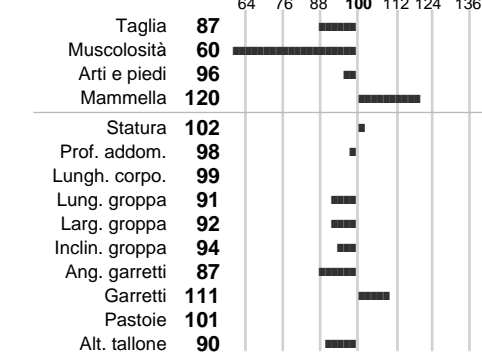

%Montb.: **100**

%Rh: **0**

Allev.:

Centro di FA: **SEMEX ITALIA**

INDICI PRODUTTIVI

Stato toro: **GE** Attendibilità: **81**
Figlie tot.: **0** Allevamenti: **0**
IDAS: **78** Rank: **65** Latte Kg: **613**
Grasso %: **-0.04** Kg: **22**
Proteine %: **-0.03** Kg: **19**

INDICI FUNZIONALI

Velocità mungitura: **107** Attendibilità **92**
Cellule somatiche: **104** **81**
Fertilità: **90**
Longevità: **101**
Facilità al parto: **98**
Persistenza: **null** **null**
Resistenza chetosi:
Salute: - Salute piedi: **null - null**

PERFORM. TEST

Indice carne PT: **79** Fenotipo
Muscol. PT: **69**
Incr. medio gg PT: **89**
R.F.I. PT: **92**
Peso 12 mesi PT: **91**
Qualità vitelli:
Beef line:
IMG carcassa:

NIRVANAVR

INDICI MORFOLOGICI