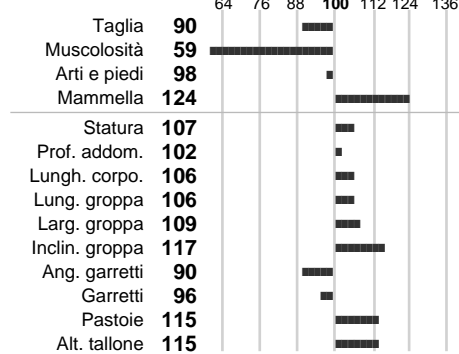

%Montb.: **100**

%Rh: **0**

Alliev.: **0**

Centro di FA: **SEMEX ITALIA**

INDICI PRODUTTIVI

Stato toro: **IS** Attendibilità: **72**
Figlie tot.: **1294** Allevamenti: **0**
IDAS: **226** Rank: **83** Latte Kg: **924**
Grasso %: **0.02** Kg: **38**
Proteine %: **0.03** Kg: **34**

INDICI FUNZIONALI

Indice	Attendibilità
Velocità mungitura: 110	86
Cellule somatiche: 102	77
Fertilità: 95	
Longevità: 105	
Facilità al parto: 99	
Persistenza: 0	0
Resistenza chetosi: 0	
Salute: 0	

PERFORM. TEST

Indice	Fenotipo
Indice carne PT: 73	
Muscol. PT: 64	
Incr. medio gg PT: 82	
R.F.I. PT: 96	
Peso 12 mesi PT: 85	
Qualità vitelli: 0	
Beef line: 0	
IMG carcassa: 0	

NIRVANAVR

INDICI MORFOLOGICI

TEST GENETICI