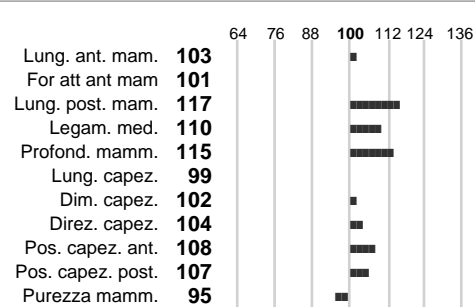

%Montb.: **100**

%Rh: **0**

Allev.:

Centro di FA: **SEMEX ITALIA**

INDICI PRODUTTIVI

Stato toro: **GE** Attendibilità: **81**
Figlie tot.: **0** Allevamenti: **0**
IDAS: **78** Rank: **65** Latte Kg: **613**
Grasso %: **-0.04** Kg: **22**
Proteine %: **-0.03** Kg: **19**

INDICI FUNZIONALI

Velocità mungitura: **107** Attendibilità **92**
Cellule somatiche: **104** **81**
Fertilità: **90**
Longevità: **101**
Facilità al parto: **98**
Persistenza: **null** **null**
Resistenza chetosi:
Salute: - Salute piedi: **null - null**

PERFORM. TEST

Indice carne PT: **79** Fenotipo
Muscol. PT: **69**
Incr. medio gg PT: **89**
R.F.I. PT: **92**
Peso 12 mesi PT: **91**
Qualità vitelli:
Beef line:
IMG carcassa:

NIRVANAVR

INDICI MORFOLOGICI