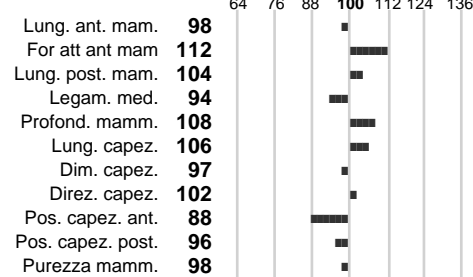

%Montb.: **100**

%Rh: **0**

Alliev.: **0**

Centro di FA: **SEMEX ITALIA**

INDICI PRODUTTIVI

Stato toro: **IS** Attendibilità: **72**
Figlie tot.: **1294** Allevamenti: **0**
IDAS: **226** Rank: **83** Latte Kg: **924**
Grasso %: **0.02** Kg: **38**
Proteine %: **0.03** Kg: **34**

INDICI FUNZIONALI

Indice	Attendibilità
Velocità mungitura: 110	86
Cellule somatiche: 102	77
Fertilità: 95	
Longevità: 105	
Facilità al parto: 99	
Persistenza: 0	0
Resistenza chetosi: 0	
Salute: 0	

PERFORM. TEST

Indice	Fenotipo
Indice carne PT: 73	
Muscol. PT: 64	
Incr. medio gg PT: 82	
R.F.I. PT: 96	
Peso 12 mesi PT: 85	
Qualità vitelli: 0	
Beef line: 0	
IMG carcassa: 0	

NIRVANAVR

INDICI MORFOLOGICI

TEST GENETICI