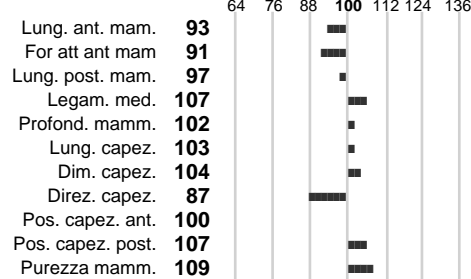

%Montb.: **97**

%Rh: **3**

Alliev.: **0**

Centro di FA: **FRANCIA**

INDICI PRODUTTIVI

Stato toro: **IS** Attendibilità: **26**
Figlie tot.: **94** Allevamenti: **0**
IDAS: **-481** Rank: **0** Latte Kg: **290**
Grasso %: **-0.12** Kg: **2**
Proteine %: **-0.09** Kg: **3**

INDICI FUNZIONALI

Indice	Attendibilità
Velocità mungitura: 100	13
Cellule somatiche: 88	69
Fertilità: 100	
Longevità: 100	
Facilità al parto: 97	
Persistenza: 0	0
Resistenza chetosi: 0	
Salute: 0	

PERFORM. TEST

Indice	Fenotipo
Indice carne PT: 75	
Muscol. PT: 64	
Incr. medio gg PT: 84	
R.F.I. PT: 98	
Peso 12 mesi PT: 87	
Qualità vitelli: 0	
Beef line: 0	
IMG carcassa: 0	

BARTH

INDICI MORFOLOGICI

TEST GENETICI

K-Caseine: Non disponibile
Beta-Caseine: Non disponibile
Aracnomelia: Non disponibile
BMS (infertilità masch.): Non disponibile
DW (Nanismo): Non disponibile
FSH2(Accresc. ritard.): Non disponibile
TP (Trombopatia): Non disponibile
ZDL (Zincodifenzia): Non disponibile
BH2(Aplotipo 2 Bruna): Non disponibile
FH4 (Aplotipo 4 della P.R.): Non disponibile
FH5 (Aplotipo 5 della P.R.): Non disponibile