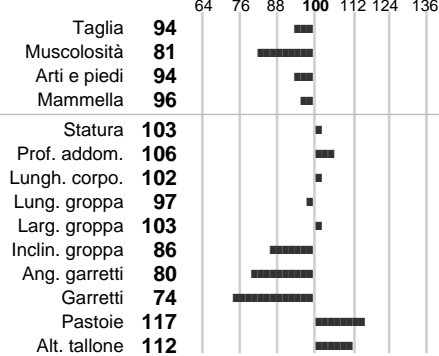

%Montb.: **97**

%Rh: **3**

Alliev.: **0**

Centro di FA: **FRANCIA**

INDICI PRODUTTIVI

Stato toro: **IS** Attendibilità: **26**
Figlie tot.: **94** Allevamenti: **0**
IDAS: **-481** Rank: **0** Latte Kg: **290**
Grasso %: **-0.12** Kg: **2**
Proteine %: **-0.09** Kg: **3**

INDICI FUNZIONALI

Indice	Attendibilità
Velocità mungitura: 100	13
Cellule somatiche: 88	69
Fertilità: 100	
Longevità: 100	
Facilità al parto: 97	
Persistenza: 0	0
Resistenza chetosi: 0	
Salute: 0	

PERFORM. TEST

Indice	Fenotipo
Indice carne PT: 75	
Muscol. PT: 64	
Incr. medio gg PT: 84	
R.F.I. PT: 98	
Peso 12 mesi PT: 87	
Qualità vitelli: 0	
Beef line: 0	
IMG carcassa: 0	

BARTH

INDICI MORFOLOGICI

TEST GENETICI

K-Caseine: Non disponibile
Beta-Caseine: Non disponibile
Aracnomelia: Non disponibile
BMS (infertilità masch.): Non disponibile
DW (Nanismo): Non disponibile
FSH2(Accresc. ritard.): Non disponibile
TP (Trombopatia): Non disponibile
ZDL (Zincodifenzia): Non disponibile
BH2(Aplotipo 2 Bruna): Non disponibile
FH4 (Aplotipo 4 della P.R.): Non disponibile
FH5 (Aplotipo 5 della P.R.): Non disponibile