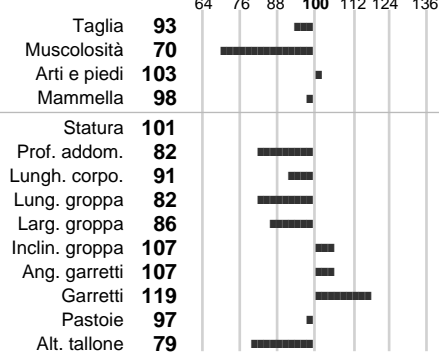

INDICI MORFOLOGICI

TEST GENETICI

K-Caseine:	Non disponibile
Beta-Caseine:	Non disponibile
Aracnomelia:	Libero
BMS (infertilità masch.):	Libero
DW (Nanismo):	Libero
FSH2(Accresc. ritard.):	Libero
TP (Trombopatia):	Libero
ZDL (Zincodeficenza):	Libero
BH2(Aplotipo 2 Bruna):	Libero
FH4 (Aplotipo 4 della P.R.):	Libero
FH5 (Aplotipo 5 della P.R.):	Libero

GENEALOGIA

1^ GENERAZIONE

PADRE:
FR003982016716
TIBET
Data nascita: 14-12-1982

2^ GENERAZIONE

FR003971002640
CORAIL
Data nascita: 25-02-1971

FR003977005051
NICOISE
Data nascita: 01-01-1977

3^ GENERAZIONE

FR000000015421 HELIOS
Data nascita: 01-01-1980

FR000000085063 MIGNONNE
Data nascita: 01-01-1951

FR003967923962 TABARIN
Data nascita: 01-01-1967

FR003970010172 BERGERE
Data nascita: 01-01-1970

4^ GENERAZIONE

FR000000036822 LUISANTE   Data nascita: 01-01-1970

FR000000016086 LEGIONNAIR   Data nascita: 25-03-1960

FR000000062261 FRISONNE   Data nascita: 01-01-1970

FR000000153868 TOUREAU   Data nascita: 17-06-1964

FR000000717361 ORANGE   Data nascita: 01-01-1970

FR000000016784 MALGACHE   Data nascita: 25-12-1961

FR003966913654 SAUVAGE   Data nascita: 01-01-1966

FR003877013344
NEWLOOK
Data nascita: 02-09-1977

MADRE:
FR002586061924
BALZAMINE
Data nascita: 01-01-1986

FR003872008838 DINETTE
Data nascita: 01-01-1972

FR000000174326 SULTAN   Data nascita: 29-01-1966

FR003869002058 ATILA   Data nascita: 22-03-1969

FR002570008006 BAL
Data nascita: 01-01-1970

CH00007136080 NOVAC   Data nascita: 01-01-1980

FR000000071513 IRLANDAISE   Data nascita: 01-01-1970

FR002572155724 BELLE
Data nascita: 01-01-1972

FR002577020668
NOUGATINE
Data nascita: 01-01-1977