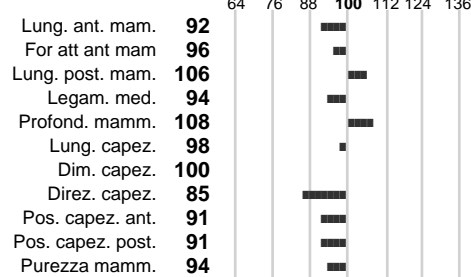

INDICI MORFOLOGICI

TEST GENETICI

K-Caseine:	Non disponibile
Beta-Caseine:	Non disponibile
Aracnomelia:	Libero
BMS (infertilità masch.):	Libero
DW (Nanismo):	Libero
FSH2(Accresc. ritard.):	Libero
TP (Trombopatia):	Libero
ZDL (Zincodeficenza):	Libero
BH2(Aplotipo 2 Bruna):	Libero
FH4 (Aplotipo 4 della P.R.):	Libero
FH5 (Aplotipo 5 della P.R.):	Libero

GENEALOGIA

1^ GENERAZIONE

PADRE:
FR003982016716
TIBET
Data nascita: 14-12-1982

2^ GENERAZIONE

FR003971002640
CORAIL
Data nascita: 25-02-1971

FR003977005051
NICOISE
Data nascita: 01-01-1977

3^ GENERAZIONE

FR000000015421 HELIOS
Data nascita: 01-01-1980

FR000000085063 MIGNONNE
Data nascita: 01-01-1951

FR003967923962 TABARIN
Data nascita: 01-01-1967

FR003970010172 BERGERE
Data nascita: 01-01-1970

4^ GENERAZIONE

FR000000036822 LUISANTE   Data nascita: 01-01-1970

FR000000016086 LEGIONNAIR   Data nascita: 25-03-1960

FR000000062261 FRISONNE   Data nascita: 01-01-1970

FR000000153868 TOUREAU   Data nascita: 17-06-1964

FR000000717361 ORANGE   Data nascita: 01-01-1970

FR000000016784 MALGACHE   Data nascita: 25-12-1961

FR003966913654 SAUVAGE   Data nascita: 01-01-1966

FR003877013344
NEWLOOK
Data nascita: 02-09-1977

MADRE:
FR002586061924
BALZAMINE
Data nascita: 01-01-1986

FR003872008838 DINETTE
Data nascita: 01-01-1972

FR000000174326 SULTAN   Data nascita: 29-01-1966

FR003869002058 ATILA   Data nascita: 22-03-1969

FR002570008006 BAL
Data nascita: 01-01-1970

CH00007136080 NOVAC   Data nascita: 01-01-1980

FR000000071513 IRLANDAISE   Data nascita: 01-01-1970

FR002572155724 BELLE
Data nascita: 01-01-1972

FR002577020668
NOUGATINE
Data nascita: 01-01-1977