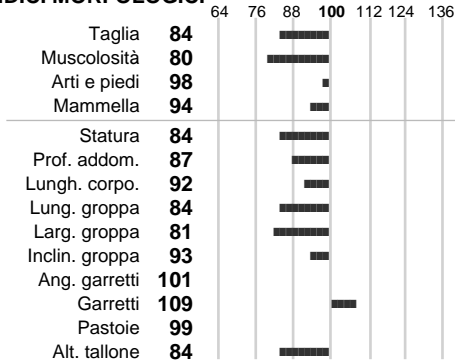

%Montb.: **87**

%Rh: **13**

Allev.:

Centro di FA: **Padre di Toro**

INDICI PRODUTTIVI

Stato toro: **PR** Attendibilità: **97**
 Figlie tot.: **37038** Allevamenti: **350**
 IDAS: **-385** Rank: **2** Latte Kg: **167**
 Grasso %: **0.03** Kg: **9**
 Proteine %: **0.07** Kg: **11**

INDICI FUNZIONALI

Indice	Attendibilità
Velocità mungitura: 120	96
Cellule somatiche: 91	99
Fertilità: 83	
Longevità: 98	
Facilità al parto: 89	
Persistenza: 82	98
Resistenza chetosi:	
Salute:	

PERFORM. TEST

Indice	Fenotipo
Indice carne PT: 81	
Muscol. PT: 92	
Incr. medio gg PT: 90	
R.F.I. PT: 104	
Peso 12 mesi PT: 93	
Qualità vitelli:	
Beef line:	

GARDIAN

INDICI MORFOLOGICI

TEST GENETICI

K-Caseine: Non disponibile
 Beta-Caseine: Non disponibile
 Aracnomelia: Non disponibile
 BMS (infertilità masch.): Non disponibile
 DW (Nanismo): Non disponibile
 FSH2(Accresc. ritard.): Non disponibile
 TP (Trombopatia): Non disponibile
 ZDL (Zincodificenza): Non disponibile
 BH2(Aplotipo 2 Bruna): Non disponibile
 FH4 (Aplotipo 4 della P.R.): Non disponibile
 FH5 (Aplotipo 5 della P.R.): Non disponibile