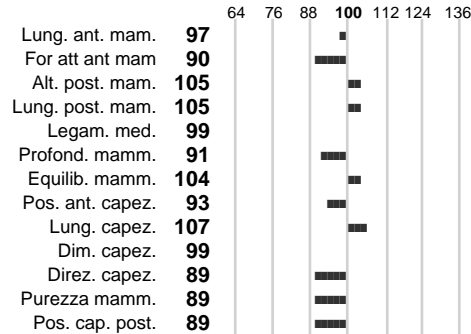

Stato toro: **PR** Attendibilità: **97**
Figlie tot. : **37034** Allevamenti: **349**
IDA: **-138** Rank: **39** Latte Kg: **197**
Grasso %: **0.04** Kg: **11**
Proteine %: **0.07** Kg: **13**

INDICI FUNZIONALI

Indice	Attendibilità
Velocità mungitura: 120	96
Cellule somatiche: 93	99
Fertilità: 83	
Longevità: 99	
Facilità al parto: 89	
Persistenza: 82	98

PERFORMANCE TEST

Indice	Fenotipo
Attitudine carne: 79	
Incr. medio gg: 91	
Taglia perf. test: 65	
Muscol. perf. 68	
Arti perf. test: 94	

GARDIAN

INDICI MORFOLOGICI

TEST GENETICI

K-Caseine: Non disponibile
Beta-Caseine: Non disponibile
Beta-Lattoglobuline: Non disponibile
Aracnomelia: Non disponibile
BMS (infertilità masch.): Non disponibile
DW (Nanismo): Non disponibile
FSH2(Accresc. ritard.): Non disponibile
TP (Trombopatia): Non disponibile
ZDL (Zincodeficienza): Non disponibile
BH2(Aplotipo 2 Bruna): Non disponibile
FH4 (Aplotipo 4 della P.R.): Non disponibile
FH5 (Aplotipo 5 della P.R.): Non disponibile