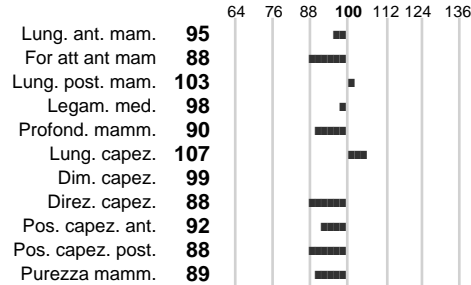

%Montb.: **87**

%Rh: **13**

Allev.:

Centro di FA: **Padre di Toro**

INDICI PRODUTTIVI

Stato toro: **PR** Attendibilità: **97**
 Figlie tot.: **37038** Allevamenti: **350**
 IDAS: **-385** Rank: **2** Latte Kg: **167**
 Grasso %: **0.03** Kg: **9**
 Proteine %: **0.07** Kg: **11**

INDICI FUNZIONALI

Indice	Attendibilità
Velocità mungitura: 120	96
Cellule somatiche: 91	99
Fertilità: 83	
Longevità: 98	
Facilità al parto: 89	
Persistenza: 82	98
Resistenza chetosi:	
Salute:	

PERFORM. TEST

Indice	Fenotipo
Indice carne PT: 81	
Muscol. PT: 92	
Incr. medio gg PT: 90	
R.F.I. PT: 104	
Peso 12 mesi PT: 93	
Qualità vitelli:	
Beef line:	

GARDIAN

INDICI MORFOLOGICI

TEST GENETICI

K-Caseine: Non disponibile
 Beta-Caseine: Non disponibile
 Aracnomelia: Non disponibile
 BMS (infertilità masch.): Non disponibile
 DW (Nanismo): Non disponibile
 FSH2(Accresc. ritard.): Non disponibile
 TP (Trombopatia): Non disponibile
 ZDL (Zincodificenza): Non disponibile
 BH2(Aplotipo 2 Bruna): Non disponibile
 FH4 (Aplotipo 4 della P.R.): Non disponibile
 FH5 (Aplotipo 5 della P.R.): Non disponibile