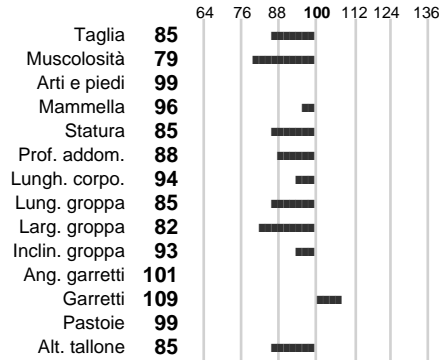

Stato toro: **PR** Attendibilità: **97**
Figlie tot. : **37034** Allevamenti: **349**
IDA: **-138** Rank: **39** Latte Kg: **197**
Grasso %: **0.04** Kg: **11**
Proteine %: **0.07** Kg: **13**

INDICI FUNZIONALI

Indice	Attendibilità
Velocità mungitura: 120	96
Cellule somatiche: 93	99
Fertilità: 83	
Longevità: 99	
Facilità al parto: 89	
Persistenza: 82	98

PERFORMANCE TEST

Indice	Fenotipo
Attitudine carne: 79	
Incr. medio gg: 91	
Taglia perf. test: 65	
Muscol. perf. 68	
Arti perf. test: 94	

GARDIAN

INDICI MORFOLOGICI

TEST GENETICI

K-Caseine: Non disponibile
Beta-Caseine: Non disponibile
Beta-Lattoglobuline: Non disponibile
Aracnomelia: Non disponibile
BMS (infertilità masch.): Non disponibile
DW (Nanismo): Non disponibile
FSH2(Accresc. ritard.): Non disponibile
TP (Trombopatia): Non disponibile
ZDL (Zincodeficienza): Non disponibile
BH2(Aplotipo 2 Bruna): Non disponibile
FH4 (Aplotipo 4 della P.R.): Non disponibile
FH5 (Aplotipo 5 della P.R.): Non disponibile