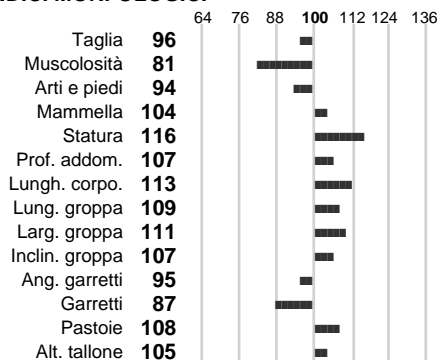

%Consanguineità:

%Sim.: **0**

%Montb.: **100**

%Rh: **0**

Allev.:

Centro di FA: **FRANCIA**

INDICI PRODUTTIVI

Stato toro: **IS** Attendibilità: **73**
Figlie tot.: **2998** Allevamenti: **0**
IDA: **-89** Rank: **44** Latte Kg: **360**
Grasso %: **-0.01** Kg: **13**
Proteine %: **0.04** Kg: **16**

INDICI FUNZIONALI

Velocità mungitura: **104**
Cellule somatiche: **98**
Fertilità: **101**
Longevità: **101**
Facilità al parto: **95**
Persistenza: **0**

Indice Attendibilità

86
80
0
0

PERFORMANCE TEST

Attitudine carne: **77**
Incr. medio gg: **85**
Taglia perf. test: **90**
Muscol. perf. test: **68**
Arti perf. test: **73**

AFGHAN

INDICI MORFOLOGICI

TEST GENETICI

K-Caseine: Non disponibile
Beta-Caseine: Non disponibile
Beta-Lattoglobuline: Non disponibile
Aracnomelia: Non disponibile
BMS (infertilità masch.): Non disponibile
DW (Nanismo): Non disponibile
FSH2(Accresc. ritard.): Non disponibile
TP (Trombopatia): Non disponibile
ZDL (Zincodeficienza): Non disponibile
BH2(Aplotipo 2 Bruna): Non disponibile
FH4 (Aplotipo 4 della P.R.): Non disponibile
FH5 (Aplotipo 5 della P.R.): Non disponibile