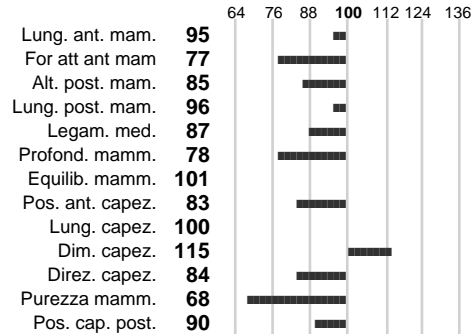

Data Nascita: **06-08-2005**

%Consanguineità:

%Sim.: **-3**

%Montb.: **100**

%Rh: **3**

Allev.:

Centro di FA: **FRANCIA**

INDICI PRODUTTIVI

Stato toro: **IS** Attendibilità: **71**
Figlie tot. : **412** Allevamenti: **0**
IDA: **-185** Rank: **35** Latte Kg: **224**
Grasso %: **-0.24** Kg: **-10**
Proteine %: **-0.10** Kg: **0**

INDICI FUNZIONALI

Velocità mungitura: **105**
Cellule somatiche: **117**
Fertilità:
Longevità:
Facilità al parto: **111**
Persistenza: **0**

Indice

80
80

111
0

PERFORMANCE TEST

Attitudine carne: **79**
Incr. medio gg: **87**
Taglia perf. test: **88**
Muscol. perf. test: **68**
Arti perf. test: **80**

INDICI MORFOLOGICI

TEST GENETICI

K-Caseine: Non disponibile
Beta-Caseine: Non disponibile
Beta-Lattoglobuline: Non disponibile
Aracnomelia: Non disponibile
BMS (infertilità masch.): Non disponibile
DW (Nanismo): Non disponibile
FSH2(Accresc. ritard.): Non disponibile
TP (Trombopatia): Non disponibile
ZDL (Zincodifidenza): Non disponibile
BH2(Aplotipo 2 Bruna): Non disponibile
FH4 (Aplotipo 4 della P.R.): Non disponibile
FH5 (Aplotipo 5 della P.R.): Non disponibile