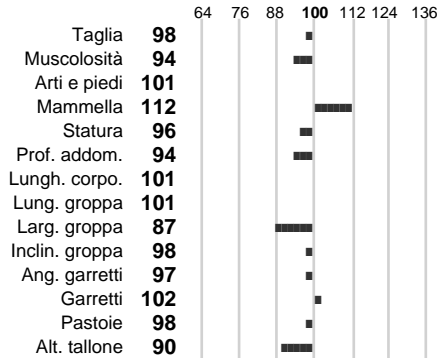

Stato toro: **IS** Attendibilità: **71**
Figlie tot. : **412** Allevamenti: **0**
IDA: **-185** Rank: **35** Latte Kg: **224**
Grasso %: **-0.24** Kg: **-10**
Proteine %: **-0.10** Kg: **0**

INDICI FUNZIONALI

Velocità mungitura: **105**
Cellule somatiche: **117**
Fertilità:
Longevità:
Facilità al parto: **111**
Persistenza: **0**

Indice

80
80

111
0

PERFORMANCE TEST

Attitudine carne: **79**
Incr. medio gg: **87**
Taglia perf. test: **88**
Muscol. perf. test: **68**
Arti perf. test: **80**

INDICI MORFOLOGICI

TEST GENETICI

K-Caseine: Non disponibile
Beta-Caseine: Non disponibile
Beta-Lattoglobuline: Non disponibile
Aracnomelia: Non disponibile
BMS (infertilità masch.): Non disponibile
DW (Nanismo): Non disponibile
FSH2(Accresc. ritard.): Non disponibile
TP (Trombopatia): Non disponibile
ZDL (Zincodifidenza): Non disponibile
BH2(Aplotipo 2 Bruna): Non disponibile
FH4 (Aplotipo 4 della P.R.): Non disponibile
FH5 (Aplotipo 5 della P.R.): Non disponibile