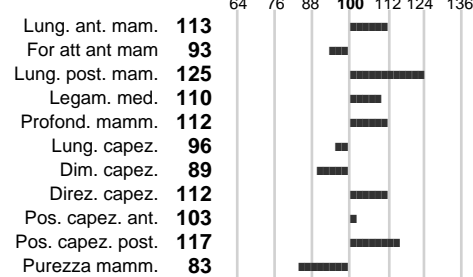

%Montb.: **100**

%Rh: **0**

Allev.:

Centro di FA: **FRANCIA**

INDICI PRODUTTIVI

Stato toro: **IS** Attendibilità: **61**
Figlie tot. : **343** Allevamenti: **0**
IDAS: **-235** Rank: **12** Latte Kg: **781**
Grasso %: **-0.27** Kg: **8**
Proteine %: **-0.01** Kg: **27**

INDICI FUNZIONALI

Indice	Attendibilità
Velocità mungitura: 110	84
Cellule somatiche: 87	75
Fertilità: 87	
Longevità: 97	
Facilità al parto: 106	
Persistenza: 109	0
Resistenza chetosi:	
Salute:	

PERFORM. TEST

Indice	Fenotipo
Indice carne PT: 78	
Muscol. PT: 88	
Incr. medio gg PT: 87	
R.F.I. PT: 100	
Peso 12 mesi PT: 88	
Qualità vitelli:	
Beef line:	

JEFRED JB

INDICI MORFOLOGICI

TEST GENETICI

K-Caseine:	Non disponibile
Beta-Caseine:	Non disponibile
Aracnomelia:	Non disponibile
BMS (infertilità masch.):	Non disponibile
DW (Nanismo):	Non disponibile
FSH2(Accresc. ritard.):	Non disponibile
TP (Trombopatia):	Non disponibile
ZDL (Zincodeficienza):	Non disponibile
BH2(Aplotipo 2 Bruna):	Non disponibile
FH4 (Aplotipo 4 della P.R.):	Non disponibile
FH5 (Aplotipo 5 della P.R.):	Non disponibile