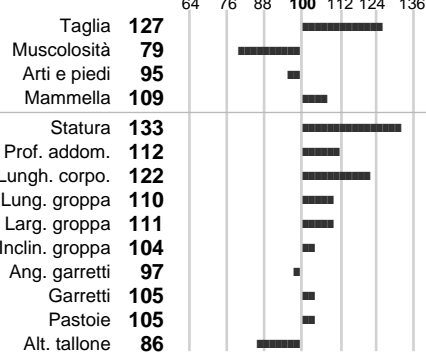

%Montb.: **100**

%Rh: **0**

Allev.:

Centro di FA: **FRANCIA**

INDICI PRODUTTIVI

Stato toro: **IS** Attendibilità: **61**
Figlie tot. : **343** Allevamenti: **0**
IDAS: **-235** Rank: **12** Latte Kg: **781**
Grasso %: **-0.27** Kg: **8**
Proteine %: **-0.01** Kg: **27**

INDICI FUNZIONALI

Indice	Attendibilità
Velocità mungitura: 110	84
Cellule somatiche: 87	75
Fertilità: 87	
Longevità: 97	
Facilità al parto: 106	
Persistenza: 109	0
Resistenza chetosi:	
Salute:	

PERFORM. TEST

Indice	Fenotipo
Indice carne PT: 78	
Muscol. PT: 88	
Incr. medio gg PT: 87	
R.F.I. PT: 100	
Peso 12 mesi PT: 88	
Qualità vitelli:	
Beef line:	

JEFRED JB

INDICI MORFOLOGICI

TEST GENETICI

K-Caseine:	Non disponibile
Beta-Caseine:	Non disponibile
Aracnomelia:	Non disponibile
BMS (infertilità masch.):	Non disponibile
DW (Nanismo):	Non disponibile
FSH2(Accresc. ritard.):	Non disponibile
TP (Trombopatia):	Non disponibile
ZDL (Zincodeficienza):	Non disponibile
BH2(Aplotipo 2 Bruna):	Non disponibile
FH4 (Aplotipo 4 della P.R.):	Non disponibile
FH5 (Aplotipo 5 della P.R.):	Non disponibile