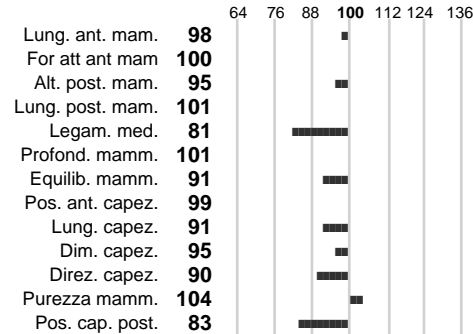

INDICI MORFOLOGICI

TEST GENETICI

K-Caseine: Non disponibile
Beta-Caseine: Non disponibile
Beta-Lattoglobuline: Non disponibile
Aracnomelia: Non disponibile
BMS (infertilità masch.): Non disponibile
DW (Nanismo): Non disponibile
FSH2(Accresc. ritard.): Non disponibile
TP (Trombopatia): Non disponibile
ZDL (Zincodifenzia): Non disponibile
BH2(Aplotipo 2 Bruna): Non disponibile
FH4 (Aplotipo 4 della P.R.): Non disponibile
FH5 (Aplotipo 5 della P.R.): Non disponibile

GENEALOGIA

1^ GENERAZIONE

PADRE:
FR000198014324
OVA
Data nascita: 29-11-1998

MADRE:
FR007035444819
FR007035444819
Data nascita: 08-12-1998

2^ GENERAZIONE

FR007191071104
GARDIAN
Data nascita: 05-02-1991

FR000194005842
FR000194005842
Data nascita: 03-09-1994

FR000189014533
EZOZO
Data nascita: 26-12-1989

FR007093014482
ISTAMBUL
Data nascita: 21-09-1993

3^ GENERAZIONE

FR003982016716 TIBET
Data nascita: 14-12-1982

FR007185055816 ACTIVE
Data nascita: 04-10-1985

FR000187006444 CANTADOU
Data nascita: 08-09-1987

FR000189008430 ENCLUME
Data nascita: 30-09-1989

FR007080007171 RHUM
Data nascita: 21-08-1980

FR000185002510 ANEMONE
Data nascita: 05-03-1985

FR000186006232 BOIS LE VIN
Data nascita: 30-08-1986

FR007091000949
Data nascita: 01-01-1970

4^ GENERAZIONE

FR003971002640 CORAIL   Data nascita: 25-02-1971
FR003977005051 NICOISE   Data nascita: 01-01-1977

FR003877013344 NEWLOOK   Data nascita: 02-09-1977
FR007181056229 SIRENE   Data nascita: 01-01-1981

FR007176060311 MARTIEN   Data nascita: 25-12-1976
FR000183009205 URBAINE   Data nascita: 01-01-1983

FR007082004021 TARTARS   Data nascita: 21-03-1982
FR000186010407 BRISE   Data nascita: 01-01-1986

FR002569007659 AIMANT   Data nascita: 24-11-1969
FR007074007426 JENNY   Data nascita: 14-07-1974

FR002572016541 DEBOUT   Data nascita: 02-12-1972
FR000175006035 LEVRETTE   Data nascita: 01-01-1985

FR007176060311 MARTIEN   Data nascita: 25-12-1976
FR000182004048 TELLA   Data nascita: 01-01-1982