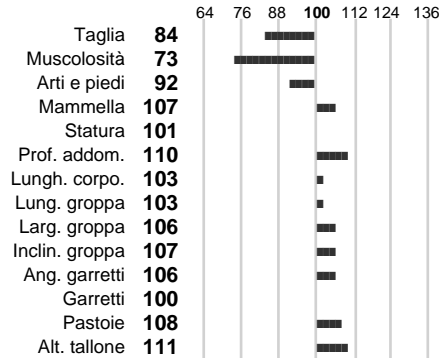

INDICI MORFOLOGICI

TEST GENETICI

K-Caseine: Non disponibile
Beta-Caseine: Non disponibile
Beta-Lattoglobuline: Non disponibile
Aracnomelia: Non disponibile
BMS (infertilità masch.): Non disponibile
DW (Nanismo): Non disponibile
FSH2(Accresc. ritard.): Non disponibile
TP (Trombopatia): Non disponibile
ZDL (Zincodifenzia): Non disponibile
BH2(Aplotipo 2 Bruna): Non disponibile
FH4 (Aplotipo 4 della P.R.): Non disponibile
FH5 (Aplotipo 5 della P.R.): Non disponibile

GENEALOGIA

1^ GENERAZIONE

PADRE:
FR000198014324
OVA
Data nascita: 29-11-1998

MADRE:
FR007035444819
FR007035444819
Data nascita: 08-12-1998

2^ GENERAZIONE

FR007191071104
GARDIAN
Data nascita: 05-02-1991

FR000194005842
FR000194005842
Data nascita: 03-09-1994

FR000189014533
EZOZO
Data nascita: 26-12-1989

FR007093014482
ISTAMBUL
Data nascita: 21-09-1993

3^ GENERAZIONE

FR003982016716 TIBET
Data nascita: 14-12-1982

FR007185055816 ACTIVE
Data nascita: 04-10-1985

FR000187006444 CANTADOU
Data nascita: 08-09-1987

FR000189008430 ENCLUME
Data nascita: 30-09-1989

FR007080007171 RHUM
Data nascita: 21-08-1980

FR000185002510 ANEMONE
Data nascita: 05-03-1985

FR000186006232 BOIS LE VIN
Data nascita: 30-08-1986

FR007091000949
Data nascita: 01-01-1970

4^ GENERAZIONE

FR003971002640 CORAIL   Data nascita: 25-02-1971
FR003977005051 NICOISE   Data nascita: 01-01-1977

FR003877013344 NEWLOOK   Data nascita: 02-09-1977
FR007181056229 SIRENE   Data nascita: 01-01-1981

FR007176060311 MARTIEN   Data nascita: 25-12-1976
FR000183009205 URBAINE   Data nascita: 01-01-1983

FR007082004021 TARTARS   Data nascita: 21-03-1982
FR000186010407 BRISE   Data nascita: 01-01-1986

FR002569007659 AIMANT   Data nascita: 24-11-1969
FR007074007426 JENNY   Data nascita: 14-07-1974

FR002572016541 DEBOUT   Data nascita: 02-12-1972
FR000175006035 LEVRETTE   Data nascita: 01-01-1985

FR007176060311 MARTIEN   Data nascita: 25-12-1976
FR000182004048 TELLA   Data nascita: 01-01-1982