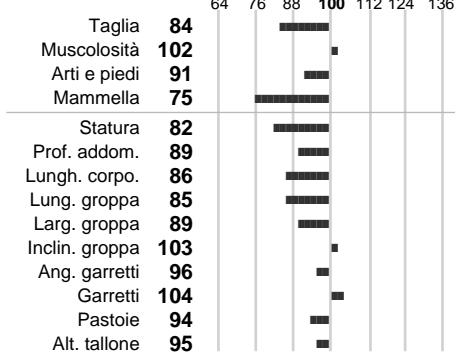

Data Nascita: **12-05-1999**

INDICI PRODUTTIVI

Stato toro: **PR** Attendibilità: **79**
Figlie tot.: **65** Allevamenti: **54**
IDAS: **-1096** Rank: **0** Latte Kg: **-1195**
Grasso %: **0.08** Kg: **-42**
Proteine %: **0.31** Kg: **-21**

INDICI FUNZIONALI

Indice	Attendibilità
Velocità mungitura: 92	57
Cellule somatiche: 70	89
Fertilità: 99	
Longevità: 91	
Facilità al parto: 84	
Persistenza: 101	70
Resistenza chetosi: 104	
Salute: 74	

PERFORM. TEST

Indice	Fenotipo
Indice carne PT: 86	
Muscol. PT: 92	83
Incr. medio gg PT: 83	1248
R.F.I. PT: 100	
Peso 12 mesi PT: 89	
Qualità vitelli:	
Beef line:	

CABIRIO

INDICI MORFOLOGICI

TEST GENETICI

K-Caseine:	AB
Beta-Caseine:	Non disponibile
Aracnomelia:	Libero
BMS (infertilità masch.):	Libero
DW (Nanismo):	Libero
FSH2(Accresc. ritard.):	Libero
TP (Trombopatia):	Libero
ZDL (Zincodificenza):	Libero
BH2(Aplotipo 2 Bruna):	Libero
FH4 (Aplotipo 4 della P.R.):	Libero
FH5 (Aplotipo 5 della P.R.):	Libero