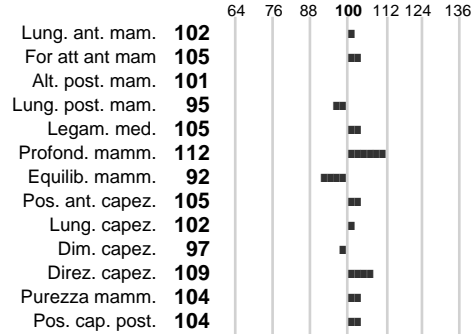

Stato toro: **PR** Attendibilità: **76**
Figlie tot.: **32** Allevamenti: **23**
IDA: **948** Rank: **97** Latte Kg: **527**
Grasso %: **-0.07** Kg: **16**
Proteine %: **-0.03** Kg: **16**

INDICI FUNZIONALI

Indice	Attendibilità
Velocità mungitura: 91	73
Cellule somatiche: 112	78
Fertilità: 104	
Longevità: 89	
Facilità al parto: 100	
Persistenza: 110	75

PERFORMANCE TEST

	Indice	Fenotipo
Attitudine carne:	112	
Incr. medio gg:	107	1571
Taglia perf. test:	116	85
Muscol. perf.:	112	85
Arti perf. test:	129	85

VENTOTENE
★★

INDICI MORFOLOGICI

TEST GENETICI

K-Caseine: **AB**
Beta-Caseine: **A2A2**
Beta-Lattoglobuline: **Non disponibile**
Aracnomelia: **Libero**
BMS (infertilità masch.): **Libero**
DW (Nanismo): **Libero**
FSH2(Accresc. ritard.): **Libero**
TP (Trombopatia): **Portatore**
ZDL (Zincodifenzia): **Libero**
BH2(Aplotipo 2 Bruna): **Libero**
FH4 (Aplotipo 4 della P.R.): **Libero**
FH5 (Aplotipo 5 della P.R.): **Libero**