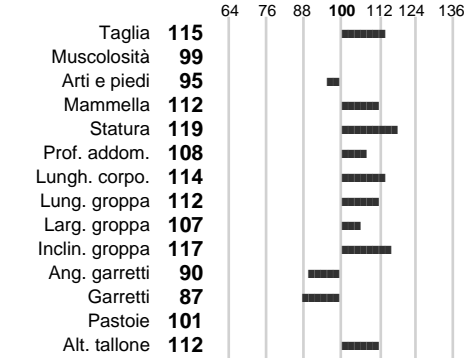

Stato toro: **PR** Attendibilità: **76**
Figlie tot.: **32** Allevamenti: **23**
IDA: **948** Rank: **97** Latte Kg: **527**
Grasso %: **-0.07** Kg: **16**
Proteine %: **-0.03** Kg: **16**

INDICI FUNZIONALI

Indice	Attendibilità
Velocità mungitura: 91	73
Cellule somatiche: 112	78
Fertilità: 104	
Longevità: 89	
Facilità al parto: 100	
Persistenza: 110	75

PERFORMANCE TEST

	Indice	Fenotipo
Attitudine carne:	112	
Incr. medio gg:	107	1571
Taglia perf. test:	116	85
Muscol. perf.:	112	85
Arti perf. test:	129	85

VENTOTENE
★★

INDICI MORFOLOGICI

TEST GENETICI

K-Caseine: **AB**
Beta-Caseine: **A2A2**
Beta-Lattoglobuline: **Non disponibile**
Aracnomelia: **Libero**
BMS (infertilità masch.): **Libero**
DW (Nanismo): **Libero**
FSH2(Accresc. ritard.): **Libero**
TP (Trombopatia): **Portatore**
ZDL (Zincodifenzia): **Libero**
BH2(Aplotipo 2 Bruna): **Libero**
FH4 (Aplotipo 4 della P.R.): **Libero**
FH5 (Aplotipo 5 della P.R.): **Libero**