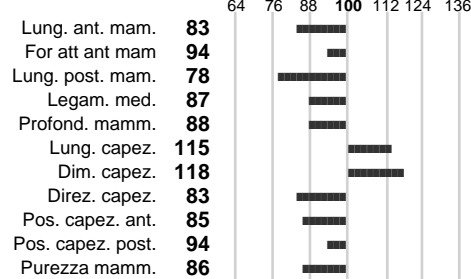

%Consanguineità: **3.6** Inbr. gen.: **109**

%Sim.: **97**

%Montb.: **0**

%Rh: **3**

Alliev.: **FRISON GIUSEPPE**

Centro di FA: **AAFVG-CT MORUZZO**

INDICI PRODUTTIVI

Stato toro: **PR** Attendibilità: **78**
Figlie tot.: **54** Allevamenti: **43**
IDAS: **-1059** Rank: **0** Latte Kg: **-868**
Grasso %: **-0.15** Kg: **-45**
Proteine %: **-0.01** Kg: **-31**

INDICI FUNZIONALI

Indice	Attendibilità
Velocità mungitura: 95	52
Cellule somatiche: 81	87
Fertilità: 100	
Longevità: 86	
Facilità al parto: 100	
Persistenza: 88	62

PERFORM. TEST

Indice	Fenotipo
Attitudine carne: 96	
Taglia perf. test: 100	
Muscol. perf.: 77	
Arti perf. test: 112	
Incr. medio gg: 103	1289
RFI: 102	
Peso 12 mesi: 89	

ZORBA

INDICI MORFOLOGICI

TEST GENETICI

K-Caseine:	AB
Beta-Caseine:	Non disponibile
Aracnomelia:	Libero
BMS (infertilità masch.):	Libero
DW (Nanismo):	Libero
FSH2(Accresc. ritard.):	Libero
TP (Trombopatia):	Libero
ZDL (Zincodifenzia):	Libero
BH2(Aplotipo 2 Bruna):	Libero
FH4 (Aplotipo 4 della P.R.):	Libero
FH5 (Aplotipo 5 della P.R.):	Libero