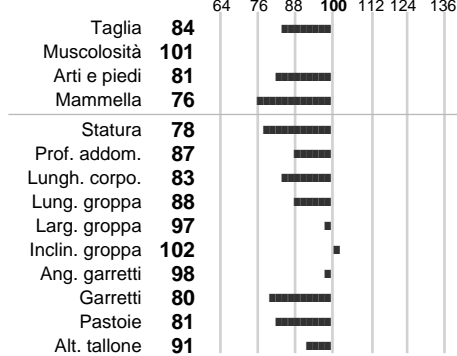

ASSOCIAZIONE NAZIONALE ALLEVATORI BOVINI DI RAZZA PEZZATA ROSSA ITALIANA
LIBRO GENEALOGICO NAZIONALE - SCHEDA TORO

Identificativo: **IT023VE075B023**

Nome: **ZORBA**

Razza: **P.R.I.**

Sesso: **Maschio**

Data Nascita: **25-03-1998**

%Consanguineità: **3.6** Inbr. gen.: **109**

%Sim.: **97**

%Montb.: **0**

%Rh: **3**

Alliev.: **FRISON GIUSEPPE**

Centro di FA: **AAFVG-CT MORUZZO**

INDICI PRODUTTIVI

Stato toro: **PR** Attendibilità: **78**
Figlie tot.: **54** Allevamenti: **43**
IDAS: **-1059** Rank: **0** Latte Kg: **-868**
Grasso %: **-0.15** Kg: **-45**
Proteine %: **-0.01** Kg: **-31**

INDICI FUNZIONALI

Indice	Attendibilità
Velocità mungitura: 95	52
Cellule somatiche: 81	87
Fertilità: 100	
Longevità: 86	
Facilità al parto: 100	
Persistenza: 88	62

PERFORM. TEST

Indice	Fenotipo
Attitudine carne: 96	
Taglia perf. test: 100	
Muscol. perf.: 77	
Arti perf. test: 112	
Incr. medio gg: 103	1289
RFI: 102	
Peso 12 mesi: 89	

ZORBA

INDICI MORFOLOGICI

TEST GENETICI

K-Caseine:	AB
Beta-Caseine:	Non disponibile
Aracnomelia:	Libero
BMS (infertilità masch.):	Libero
DW (Nanismo):	Libero
FSH2(Accresc. ritard.):	Libero
TP (Trombopatia):	Libero
ZDL (Zincodifenzia):	Libero
BH2(Aplotipo 2 Bruna):	Libero
FH4 (Aplotipo 4 della P.R.):	Libero
FH5 (Aplotipo 5 della P.R.):	Libero