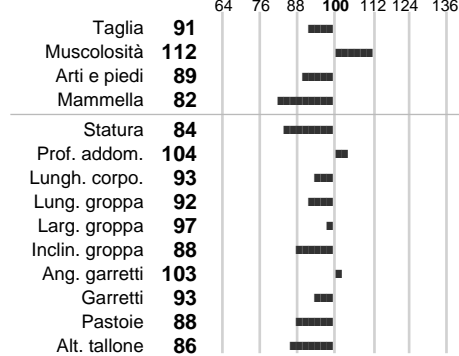

%Montb.: **0**

%Rh: **0**

Alliev.: **DANESE CISINO**

Centro di FA:

INDICI PRODUTTIVI

Stato toro: **PR** Attendibilità: **83**
Figlie tot.: **75** Allevamenti: **61**
IDAS: **-474** Rank: **1** Latte Kg: **-251**
Grasso %: **0.01** Kg: **-9**
Proteine %: **-0.07** Kg: **-14**

INDICI FUNZIONALI

Indice	Attendibilità
Velocità mungitura: 96	63
Cellule somatiche: 96	91
Fertilità: 93	
Longevità: 87	
Facilità al parto: 106	
Persistenza: 97	76
Resistenza chetosi: 83	
Salute: 78	

PERFORM. TEST

Indice	Fenotipo
Indice carne PT: 102	
Muscol. PT: 110	86
Incr. medio gg PT: 99	1462
R.F.I. PT: 96	
Peso 12 mesi PT: 98	
Qualità vitelli: 101	
Beef line: 103	
IMG carcassa: 99	

BAROLO

INDICI MORFOLOGICI

TEST GENETICI