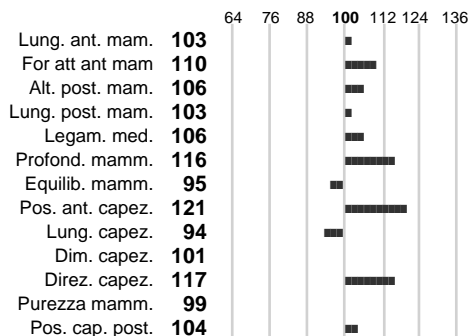

%Consanguineità: **1.70**

%Sim.: **97**

%Montb.: **0**

%Rh: **3**

Allev.: **DANESE CISINO**

Centro di FA: **AAFVG-CT MORUZZO**

INDICI PRODUTTIVI

Stato toro: **PR** Attendibilità: **82**
Figlie tot.: **97** Allevamenti: **79**
IDA: **88** Rank: **61** Latte Kg: **-186**
Grasso %: **-0.28** Kg: **-29**
Proteine %: **-0.15** Kg: **-17**

INDICI FUNZIONALI

Velocità mungitura: **105**
Cellule somatiche: **127**
Fertilità: **114**
Longevità: **133**
Facilità al parto: **115**
Persistenza: **106**

Indice Attendibilità

51
91
114
133
115
69

PERFORMANCE TEST

Indice Fenotipo
Attitudine carne: **98**
Incr. medio gg: **100** **1352**
Taglia perf. test: **94** **83**
Muscol. perf.: **102** **83**
Arti perf. test: **80** **79**

INDICI MORFOLOGICI

TEST GENETICI

K-Caseine: **AA**
Beta-Caseine: **A2B**
Beta-Lattoglobuline: Non disponibile
Aracnomelia: **Libero**
BMS (infertilità masch.): **Libero**
DW (Nanismo): **Libero**
FSH2(Accresc. ritard.): **Portatore**
TP (Trombopatia): **Libero**
ZDL (Zincodifenzia): **Libero**
BH2(Aplotipo 2 Bruna): **Libero**
FH4 (Aplotipo 4 della P.R.): **Portatore**
FH5 (Aplotipo 5 della P.R.): **Libero**