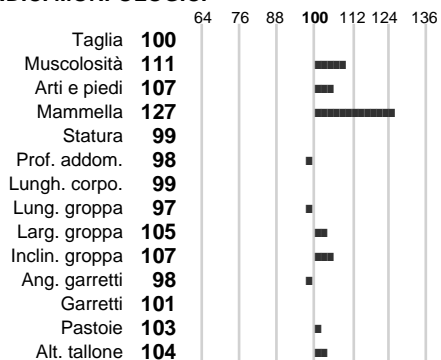

%Consanguineità: **1.70**

%Sim.: **97**

%Montb.: **0**

%Rh: **3**

Allev.: **DANESE CISINO**

Centro di FA: **AAFVG-CT MORUZZO**

INDICI PRODUTTIVI

Stato toro: **PR** Attendibilità: **82**
Figlie tot.: **97** Allevamenti: **79**
IDA: **88** Rank: **61** Latte Kg: **-186**
Grasso %: **-0.28** Kg: **-29**
Proteine %: **-0.15** Kg: **-17**

INDICI FUNZIONALI

Velocità mungitura: **105**
Cellule somatiche: **127**
Fertilità: **114**
Longevità: **133**
Facilità al parto: **115**
Persistenza: **106**

Indice Attendibilità

51
91
114
133
115
69

PERFORMANCE TEST

Indice Fenotipo
Attitudine carne: **98**
Incr. medio gg: **100** **1352**
Taglia perf. test: **94** **83**
Muscol. perf.: **102** **83**
Arti perf. test: **80** **79**

INDICI MORFOLOGICI

TEST GENETICI

K-Caseine: **AA**
Beta-Caseine: **A2B**
Beta-Lattoglobuline: Non disponibile
Aracnomelia: **Libero**
BMS (infertilità masch.): **Libero**
DW (Nanismo): **Libero**
FSH2(Accresc. ritard.): **Portatore**
TP (Trombopatia): **Libero**
ZDL (Zincodifenzia): **Libero**
BH2(Aplotipo 2 Bruna): **Libero**
FH4 (Aplotipo 4 della P.R.): **Portatore**
FH5 (Aplotipo 5 della P.R.): **Libero**