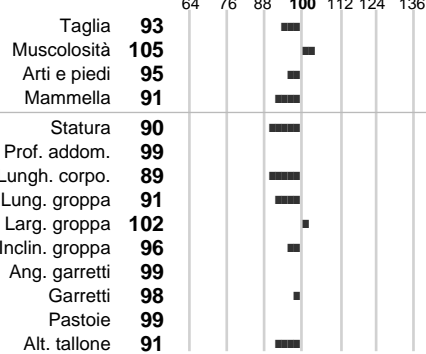

%Montb.: **50**

%Rh: **0**

Allev.: **COSEANO MARIO**

Centro di FA:

INDICI PRODUTTIVI

Stato toro: **PR** Attendibilità: **80**
 Figlie tot.: **72** Allevamenti: **61**
 IDAS: **-343** Rank: **4** Latte Kg: **-74**
 Grasso %: **-0.27** Kg: **-23**
 Proteine %: **-0.27** Kg: **-24**

INDICI FUNZIONALI

Indice	Attendibilità
Velocità mungitura: 93	59
Cellule somatiche: 104	90
Fertilità: 101	
Longevità: 104	
Facilità al parto: 88	
Persistenza: 91	72
Resistenza chetosi: 96	
Salute: 95	

PERFORM. TEST

Indice	Fenotipo
Indice carne PT: 99	
Muscol. PT: 85	83
Incr. medio gg PT: 105	1501
R.F.I. PT: 101	
Peso 12 mesi PT: 104	
Qualità vitelli: 90	
Beef line: 93	

EVAN

INDICI MORFOLOGICI

TEST GENETICI

K-Caseine:	AB
Beta-Caseine:	Non disponibile
Aracnomelia:	Libero
BMS (infertilità masch.):	Portatore
DW (Nanismo):	Libero
FSH2(Accresc. ritard.):	Libero
TP (Trombopatia):	Libero
ZDL (Zincodificenza):	Libero
BH2(Aplotipo 2 Bruna):	Libero
FH4 (Aplotipo 4 della P.R.):	Libero
FH5 (Aplotipo 5 della P.R.):	Libero