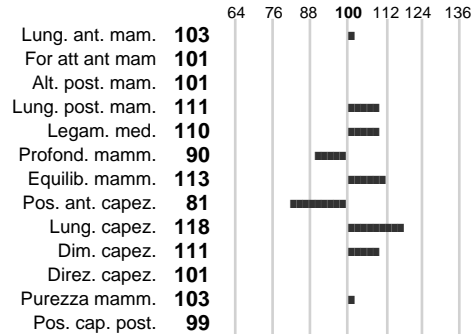

INDICI MORFOLOGICI

TEST GENETICI

K-Caseine:	AA
Beta-Caseine:	Non disponibile
Beta-Lattoglobuline:	AB
Aracnomelia:	Libero
BMS (infertilità masch.):	Libero
DW (Nanismo):	Libero
FSH2(Accresc. ritard.):	Libero
TP (Trombopatia):	Libero
ZDL (Zincodeficienza):	Libero
BH2(Aplotipo 2 Bruna):	Libero
FH4 (Aplotipo 4 della P.R.):	Libero
FH5 (Aplotipo 5 della P.R.):	Libero

RAMIREZ

GENEALOGIA

1^ GENERAZIONE

PADRE:
DE000000185068
RUSTICO
Data nascita: 04-06-2002

MADRE:
IT030990086407
AZ 125
Data nascita: 16-01-2007

2^ GENERAZIONE

AT000623710746
RUMBA
Data nascita: 12-05-1995

DE000932588445
SARANKA
Data nascita: 23-12-1998

DE000000169367
WEINOLD
Data nascita: 14-05-1999

IT104UD022C019
BIMBA
Data nascita: 11-12-1998

3^ GENERAZIONE

DE000000049704 **RALBO**
Data nascita: 10-04-1988

AT000477737946 **STUTZI**
Data nascita: 11-09-1988

DE000000027821 **STEGO**
Data nascita: 14-08-1992

DE000911532722 **SARABI**
Data nascita: 28-05-1995

DE000000027837 **WEINOX**
Data nascita: 01-02-1993

DE000911125742 **WERENA**
Data nascita: 30-11-1995

ITUD000214342 **BOB DYLAN**
Data nascita: 11-09-1996

ITUD000212897 **VILMA**
Data nascita: 30-08-1996

4^ GENERAZIONE

DE00000000681 **RADI**   Data nascita: 08-12-1980
DE00092497622 **WISKY**   Data nascita: 01-01-1970

AT000305988946 **HARKO**   Data nascita: 08-01-1979
AT000437029746 **SENTA**   Data nascita: 22-04-1986

DE00000005883 **STEG**   Data nascita: 07-01-1985
DE00001439145 **LIRE**   Data nascita: 30-01-1986

DE00000002152 **REPORT**   Data nascita: 20-03-1989
DE00091141908   Data nascita: 21-03-1992

DE00000002119 **HORWEIN**   Data nascita: 05-10-1986
DE00091915612 **REBECCA**   Data nascita: 01-01-1985

DE00000002160 **RENOLD**   Data nascita: 21-09-1989
DE00001078697 **WINETTE**   Data nascita: 01-01-2000

FR000186006232 **BOIS LE VIN**   Data nascita: 30-08-1986
ITUD000203557 **PATTY**   Data nascita: 25-07-1994

ITUD000201832 **WELL'S STAR**   Data nascita: 28-03-1994
ITUD000186625 **ZEUS**   Data nascita: 14-08-1991