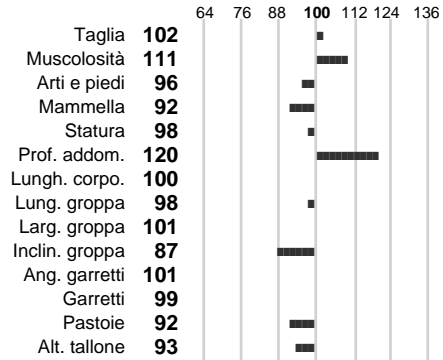

INDICI MORFOLOGICI

TEST GENETICI

K-Caseine:	AA
Beta-Caseine:	Non disponibile
Beta-Lattoglobuline:	AB
Aracnomelia:	Libero
BMS (infertilità masch.):	Libero
DW (Nanismo):	Libero
FSH2(Accresc. ritard.):	Libero
TP (Trombopatia):	Libero
ZDL (Zincodeficienza):	Libero
BH2(Aplotipo 2 Bruna):	Libero
FH4 (Aplotipo 4 della P.R.):	Libero
FH5 (Aplotipo 5 della P.R.):	Libero

RAMIREZ

GENEALOGIA

1^ GENERAZIONE

PADRE:
DE000000185068
RUSTICO
Data nascita: 04-06-2002

MADRE:
IT030990086407
AZ 125
Data nascita: 16-01-2007

2^ GENERAZIONE

AT000623710746
RUMBA
Data nascita: 12-05-1995

DE000932588445
SARANKA
Data nascita: 23-12-1998

DE000000169367
WEINOLD
Data nascita: 14-05-1999

IT104UD022C019
BIMBA
Data nascita: 11-12-1998

3^ GENERAZIONE

DE000000049704 **RALBO**
Data nascita: 10-04-1988

AT000477737946 **STUTZI**
Data nascita: 11-09-1988

DE000000027821 **STEGO**
Data nascita: 14-08-1992

DE000911532722 **SARABI**
Data nascita: 28-05-1995

DE000000027837 **WEINOX**
Data nascita: 01-02-1993

DE000911125742 **WERENA**
Data nascita: 30-11-1995

ITUD000214342 **BOB DYLAN**
Data nascita: 11-09-1996

ITUD000212897 **VILMA**
Data nascita: 30-08-1996

4^ GENERAZIONE

DE00000000681 **RADI**   Data nascita: 08-12-1980
DE00092497622 **WISKY**   Data nascita: 01-01-1970

AT000305988946 **HARKO**   Data nascita: 08-01-1979
AT000437029746 **SENTA**   Data nascita: 22-04-1986

DE00000005883 **STEG**   Data nascita: 07-01-1985
DE00001439145 **LIRE**   Data nascita: 30-01-1986

DE00000002152 **REPORT**   Data nascita: 20-03-1989
DE00091141908   Data nascita: 21-03-1992

DE00000002119 **HORWEIN**   Data nascita: 05-10-1986
DE00091915612 **REBECCA**   Data nascita: 01-01-1985

DE00000002160 **RENOLD**   Data nascita: 21-09-1989
DE00001078697 **WINETTE**   Data nascita: 01-01-2000

FR000186006232 **BOIS LE VIN**   Data nascita: 30-08-1986
ITUD000203557 **PATTY**   Data nascita: 25-07-1994

ITUD000201832 **WELL'S STAR**   Data nascita: 28-03-1994
ITUD000186625 **ZEUS**   Data nascita: 14-08-1991