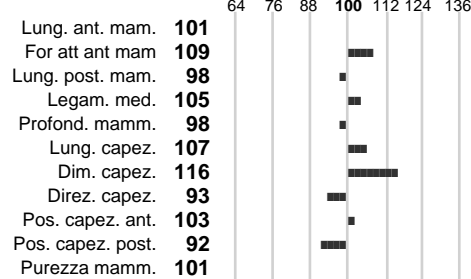

Stato toro: **PR** Attendibilità: **79**
Figlie tot.: **70** Allevamenti: **61**
IDAS: **-159** Rank: **20** Latte Kg: **-286**
Grasso %: **-0.01** Kg: **-12**
Proteine %: **0.00** Kg: **-10**

INDICI FUNZIONALI

Indice	Attendibilità
Velocità mungitura: 103	53
Cellule somatiche: 98	88
Fertilità: 95	
Longevità: 99	
Facilità al parto: 95	
Persistenza: 93	59

PERFORM. TEST

Indice	Fenotipo
Attitudine carne: 103	
Taglia perf. test: 95	80
Muscol. perf.: 113	84
Arti perf. test: 101	83
Incr. medio gg: 118	1476
RFI: 84	
Peso 12 mesi: 109	

RAMINGO

INDICI MORFOLOGICI

TEST GENETICI

K-Caseine:	AA
Beta-Caseine:	A1A2
Aracnomelia:	Libero
BMS (infertilità masch.):	Libero
DW (Nanismo):	Libero
FSH2(Accresc. ritard.):	Libero
TP (Trombopatia):	Libero
ZDL (Zincodificenza):	Libero
BH2(Aplotipo 2 Bruna):	Libero
FH4 (Aplotipo 4 della P.R.):	Libero
FH5 (Aplotipo 5 della P.R.):	Libero