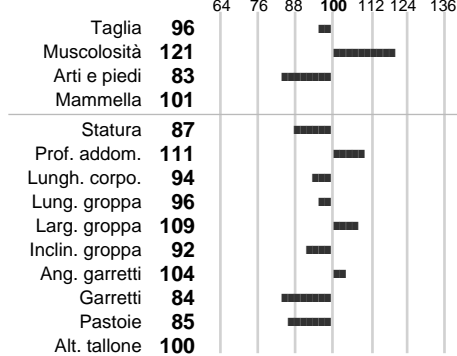

Stato toro: **PR** Attendibilità: **79**
Figlie tot.: **70** Allevamenti: **61**
IDAS: **-159** Rank: **20** Latte Kg: **-286**
Grasso %: **-0.01** Kg: **-12**
Proteine %: **0.00** Kg: **-10**

INDICI FUNZIONALI

Indice	Attendibilità
Velocità mungitura: 103	53
Cellule somatiche: 98	88
Fertilità: 95	
Longevità: 99	
Facilità al parto: 95	
Persistenza: 93	59

PERFORM. TEST

Indice	Fenotipo
Attitudine carne: 103	
Taglia perf. test: 95	80
Muscol. perf.: 113	84
Arti perf. test: 101	83
Incr. medio gg: 118	1476
RFI: 84	
Peso 12 mesi: 109	

RAMINGO

INDICI MORFOLOGICI

TEST GENETICI

K-Caseine:	AA
Beta-Caseine:	A1A2
Aracnomelia:	Libero
BMS (infertilità masch.):	Libero
DW (Nanismo):	Libero
FSH2(Accresc. ritard.):	Libero
TP (Trombopatia):	Libero
ZDL (Zincodificenza):	Libero
BH2(Aplotipo 2 Bruna):	Libero
FH4 (Aplotipo 4 della P.R.):	Libero
FH5 (Aplotipo 5 della P.R.):	Libero