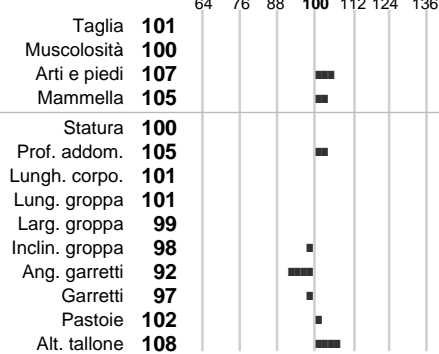

INDICI MORFOLOGICI

TEST GENETICI

K-Caseine: **AA**
Beta-Caseine: **A2A2**
Aracnomelia: **Libero**
BMS (infertilità masch.): **Libero**
DW (Nanismo): **Libero**
FSH2(Accresc. ritard.): **Libero**
TP (Trombopatia): **Libero**
ZDL (Zincodifenzia): **Libero**
BH2(Aplotipo 2 Bruna): **Libero**
FH4 (Aplotipo 4 della P.R.): **Libero**
FH5 (Aplotipo 5 della P.R.): **Libero**

CCT HIGLESIAS
★★ ★

GENEALOGIA

1^ GENERAZIONE

PADRE:
DE000954210676
HASHTAG
Data nascita: 27-03-2019

MADRE:
IT030990369506
AZ 759
Data nascita: 11-01-2020

2^ GENERAZIONE

DE000951821433
HAYABUSA
Data nascita: 07-11-2016

DE000952097773
MAXIMA
Data nascita: 18-12-2016

IT004991613024
CTM VENTOTENE
Data nascita: 01-04-2016

IT030990350917
AZ 335
Data nascita: 25-11-2017

3^ GENERAZIONE

AT000303304428 HERZSCHLAG
Data nascita: 10-06-2014

DE000948732878 ANICA
Data nascita: 15-07-2014

AT000650446817 MANDRIN
Data nascita: 30-12-2009

DE000949967235 MIAMI
Data nascita: 01-01-1970

AT000260829316 VERSETTO
Data nascita: 06-02-2008

IT004991282308 UVA
Data nascita: 05-01-2014

AT000303304428 HERZSCHLAG
Data nascita: 10-06-2014

IT030990248726
Data nascita: 13-11-2013

4^ GENERAZIONE

DE00094168888 HUTERA *TA Data nascita: 20-07-2007
AT000246291222 LEONIE Data nascita: 29-04-2012

DE00081410112 ZASPIN Data nascita: 26-03-2008
DE00094472110 ANDORA Data nascita: 01-01-1970

AT000053619916 MANDARIN Data nascita: 21-09-2007
AT000689948909 AT000689948909 Data nascita: 14-09-2006

DE0000018484 VAGABUND Data nascita: 09-09-2000
AT000624531507 ISTA Data nascita: 28-05-2005

DE00094168888 HUTERA *TA Data nascita: 20-07-2007
IT093990096666 DORA Data nascita: 30-04-2010

DE00094168888 HUTERA *TA Data nascita: 20-07-2007
AT000246291222 LEONIE Data nascita: 29-04-2012

DE0000017001 ZAUBER DE170014 Data nascita: 18-08-2006
IT030990157944 AZ 2268 Data nascita: 06-06-2010