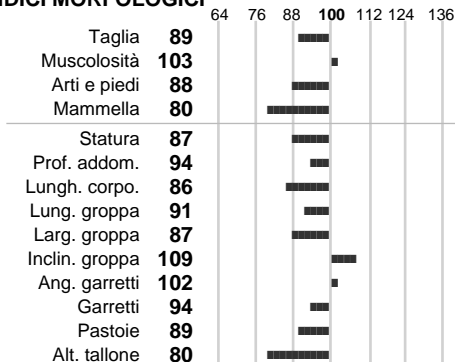

ASSOCIAZIONE NAZIONALE ALLEVATORI BOVINI DI RAZZA PEZZATA ROSSA ITALIANA
LIBRO GENEALOGICO NAZIONALE - SCHEDA TORO

Identificativo: **IT04BZ 0119055** Nome: **ZOLLER** Razza: **P.R.I.** Sesso: **Maschio** Data Nascita: **02-04-1990**
 %Consanguineità: **2.0** Inbr. gen.: **102** %Sim.: %Montb.: %Rh:
 Allev.: **INNERHOFER JOHANN** Centro di FA: **AAFVG-CT MORUZZO**

INDICI PRODUTTIVI

Stato toro: **PR** Attendibilità: **94**
 Figlie tot.: **1007** Allevamenti: **622**
 IDAS: **-900** Rank: **0** Latte Kg: **-724**
 Grasso %: **0.21** Kg: **-14**
 Proteine %: **-0.02** Kg: **-27**

INDICI FUNZIONALI

Indice	Attendibilità
Velocità mungitura: 102	95
Cellule somatiche: 94	99
Fertilità: 88	
Longevità: 79	
Facilità al parto: 98	
Persistenza: 94	97

PERFORM. TEST

Indice	Fenotipo
Attitudine carne: 90	
Taglia perf. test: 98	
Muscol. perf.: 90	
Arti perf. test: 93	
Incr. medio gg: 68	1302
RFI: 99	
Peso 12 mesi: 86	

ZOLLER

INDICI MORFOLOGICI

TEST GENETICI

K-Caseine:	Non disponibile
Beta-Caseine:	Non disponibile
Aracnomelia:	Libero
BMS (infertilità masch.):	Libero
DW (Nanismo):	Portatore
FSH2(Accresc. ritard.):	Libero
TP (Trombopatia):	Libero
ZDL (Zincodifenzia):	Libero
BH2(Aplotipo 2 Bruna):	Libero
FH4 (Aplotipo 4 della P.R.):	Libero
FH5 (Aplotipo 5 della P.R.):	Libero