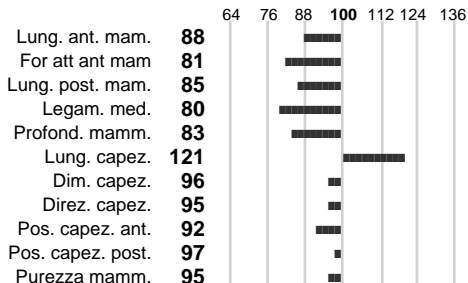

INDICI PRODUTTIVI

Stato toro: **PR** Attendibilità: **94**
 Figlie tot.: **1007** Allevamenti: **622**
 IDAS: **-900** Rank: **0** Latte Kg: **-724**
 Grasso %: **0.21** Kg: **-14**
 Proteine %: **-0.02** Kg: **-27**

INDICI FUNZIONALI

Indice	Attendibilità
Velocità mungitura: 102	95
Cellule somatiche: 94	99
Fertilità: 88	
Longevità: 79	
Facilità al parto: 98	
Persistenza: 94	97

PERFORM. TEST

Indice	Fenotipo
Attitudine carne: 90	
Taglia perf. test: 98	
Muscol. perf.: 90	
Arti perf. test: 93	
Incr. medio gg: 68	1302
RFI: 99	
Peso 12 mesi: 86	

ZOLLER

INDICI MORFOLOGICI

TEST GENETICI

K-Caseine:	Non disponibile
Beta-Caseine:	Non disponibile
Aracnomelia:	Libero
BMS (infertilità masch.):	Libero
DW (Nanismo):	Portatore
FSH2(Accresc. ritard.):	Libero
TP (Trombopatia):	Libero
ZDL (Zincodifenzia):	Libero
BH2(Aplotipo 2 Bruna):	Libero
FH4 (Aplotipo 4 della P.R.):	Libero
FH5 (Aplotipo 5 della P.R.):	Libero