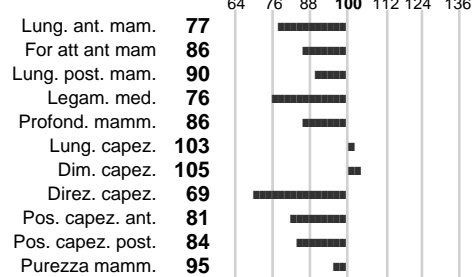

%Montb.:

%Rh:

Allev.:

Centro di FA:

INDICI PRODUTTIVI

Stato toro: **PR** Attendibilità: **81**
Figlie tot. : **148** Allevamenti: **123**
IDAS: **-1442** Rank: **0** Latte Kg: **-1004**
Grasso %: **-0.10** Kg: **-46**
Proteine %: **-0.03** Kg: **-37**

INDICI FUNZIONALI

Indice	Attendibilità
Velocità mungitura: 89	63
Cellule somatiche: 78	94
Fertilità: 99	
Longevità: 80	
Facilità al parto: 117	
Persistenza: 87	81
Resistenza chetosi: 107	
Salute: 75	

PERFORM. TEST

Indice	Fenotipo
Indice carne PT: 78	
Muscol. PT: 86	83
Incr. medio gg PT: 80	1382
R.F.I. PT: 97	
Peso 12 mesi PT: 77	
Qualità vitelli:	
Beef line:	
IMG carcassa:	

DISOR ET

INDICI MORFOLOGICI

TEST GENETICI