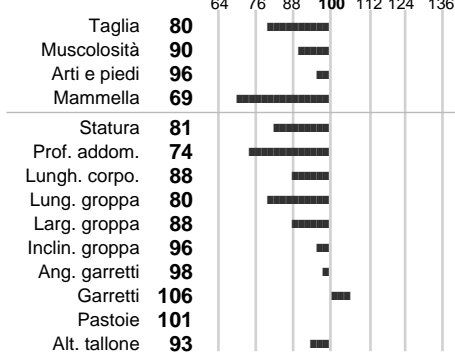

%Montb.:

%Rh:

Allev.:

Centro di FA:

INDICI PRODUTTIVI

Stato toro: **PR** Attendibilità: **81**
Figlie tot. : **148** Allevamenti: **123**
IDAS: **-1442** Rank: **0** Latte Kg: **-1004**
Grasso %: **-0.10** Kg: **-46**
Proteine %: **-0.03** Kg: **-37**

INDICI FUNZIONALI

Indice	Attendibilità
Velocità mungitura: 89	63
Cellule somatiche: 78	94
Fertilità: 99	
Longevità: 80	
Facilità al parto: 117	
Persistenza: 87	81
Resistenza chetosi: 107	
Salute: 75	

PERFORM. TEST

Indice	Fenotipo
Indice carne PT: 78	
Muscol. PT: 86	83
Incr. medio gg PT: 80	1382
R.F.I. PT: 97	
Peso 12 mesi PT: 77	
Qualità vitelli:	
Beef line:	
IMG carcassa:	

DISOR ET

INDICI MORFOLOGICI

TEST GENETICI