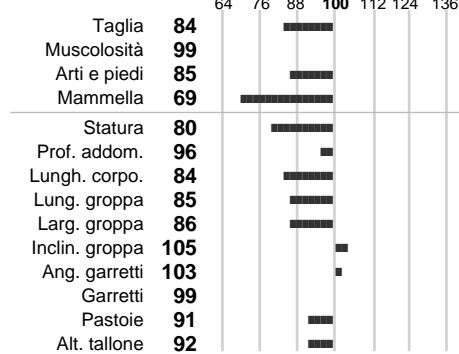

%Montb.:

%Rh:

Allev.:

Centro di FA:

INDICI PRODUTTIVI

Stato toro: **PR** Attendibilità: **78**
Figlie tot. : **59** Allevamenti: **53**
IDAS: **-903** Rank: **0** Latte Kg: **-365**
Grasso %: **-0.03** Kg: **-17**
Proteine %: **-0.10** Kg: **-20**

INDICI FUNZIONALI

Indice	Attendibilità
Velocità mungitura: 80	55
Cellule somatiche: 81	88
Fertilità: 105	
Longevità: 93	
Facilità al parto: 96	
Persistenza: 86	63
Resistenza chetosi: 97	
Salute: 75	

PERFORM. TEST

Indice	Fenotipo
Indice carne PT: 89	
Muscol. PT: 90	83
Incr. medio gg PT: 91	1474
R.F.I. PT: 102	
Peso 12 mesi PT: 88	
Qualità vitelli:	
Beef line:	
IMG carcassa:	

INDICI MORFOLOGICI

TEST GENETICI

K-Caseine:	AA
Beta-Caseine:	Non disponibile
Aracnomelia:	Libero
BMS (infertilità masch.):	Libero
DW (Nanismo):	Libero
FSH2(Accresc. ritard.):	Libero
TP (Trombopatia):	Libero
ZDL (Zincodificenza):	Libero
BH2(Aplotipo 2 Bruna):	Libero
FH4 (Aplotipo 4 della P.R.):	Libero
FH5 (Aplotipo 5 della P.R.):	Libero