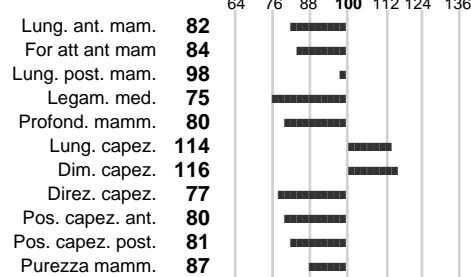

%Montb.:

%Rh:

Allev.:

Centro di FA:

INDICI PRODUTTIVI

Stato toro: **PR** Attendibilità: **78**
Figlie tot. : **59** Allevamenti: **53**
IDAS: **-903** Rank: **0** Latte Kg: **-365**
Grasso %: **-0.03** Kg: **-17**
Proteine %: **-0.10** Kg: **-20**

INDICI FUNZIONALI

Indice	Attendibilità
Velocità mungitura: 80	55
Cellule somatiche: 81	88
Fertilità: 105	
Longevità: 93	
Facilità al parto: 96	
Persistenza: 86	63
Resistenza chetosi: 97	
Salute: 75	

PERFORM. TEST

Indice	Fenotipo
Indice carne PT: 89	
Muscol. PT: 90	83
Incr. medio gg PT: 91	1474
R.F.I. PT: 102	
Peso 12 mesi PT: 88	
Qualità vitelli:	
Beef line:	
IMG carcassa:	

INDICI MORFOLOGICI

TEST GENETICI

K-Caseine:	AA
Beta-Caseine:	Non disponibile
Aracnomelia:	Libero
BMS (infertilità masch.):	Libero
DW (Nanismo):	Libero
FSH2(Accresc. ritard.):	Libero
TP (Trombopatia):	Libero
ZDL (Zincodificenza):	Libero
BH2(Aplotipo 2 Bruna):	Libero
FH4 (Aplotipo 4 della P.R.):	Libero
FH5 (Aplotipo 5 della P.R.):	Libero